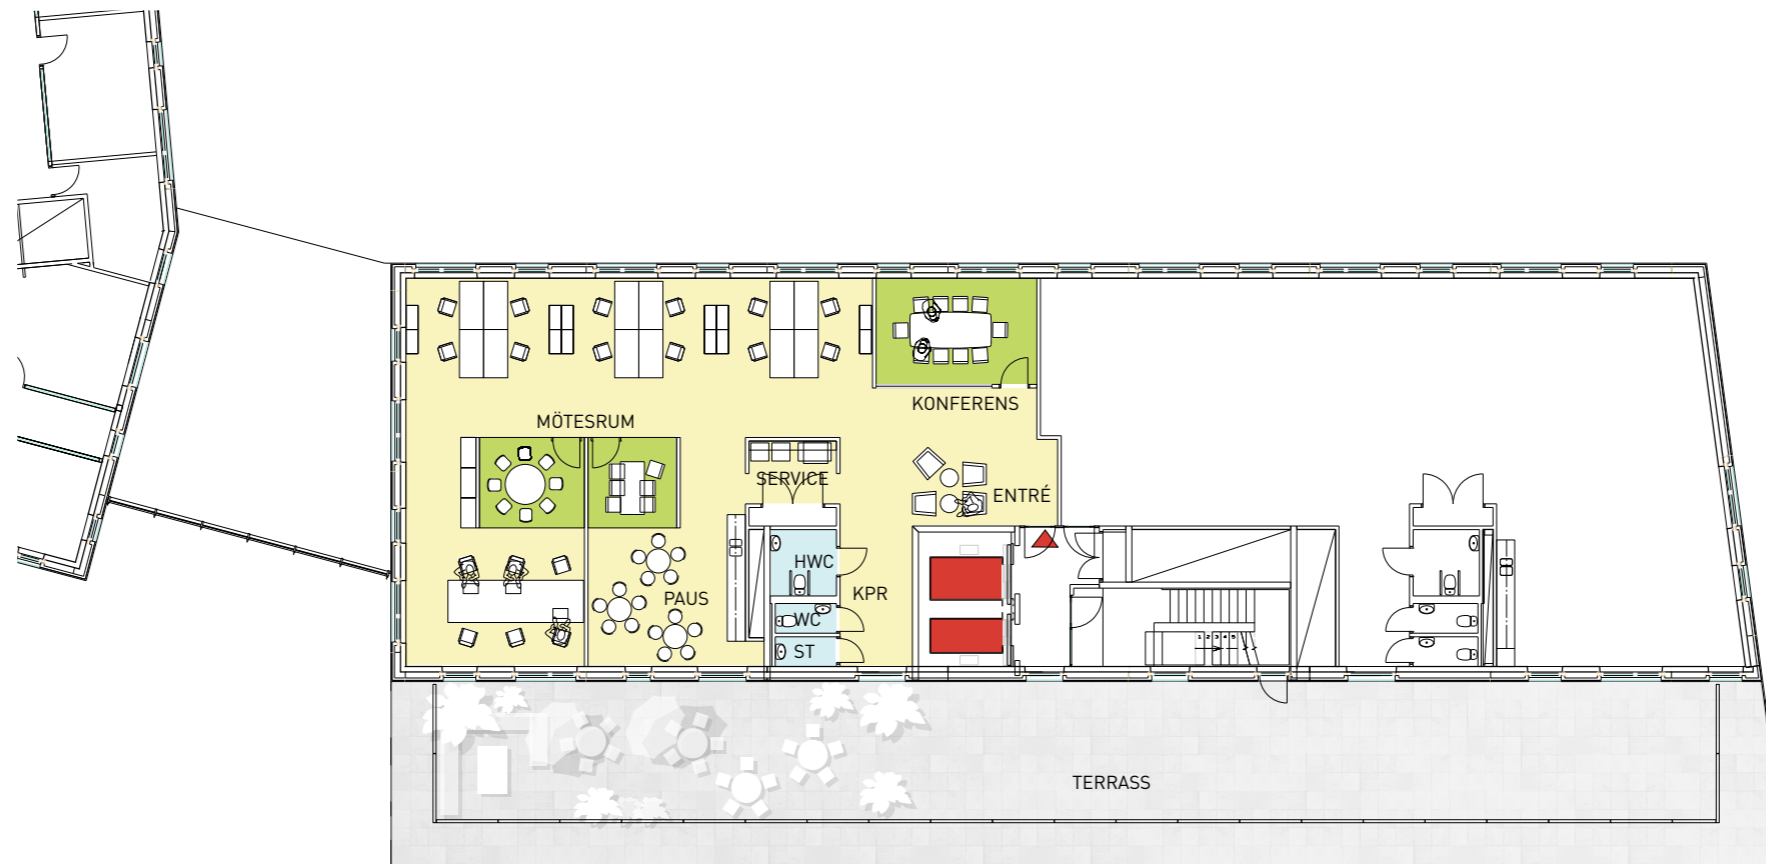

## SICKLA FRONT

Fannys Väg 3

Plan 5

- ca 18 arbetsplatser
- 1st konferensrum á 10 platser
- 2st mötesrum á 6-8 platser
- LOA ca 250 m<sup>2</sup>
- ca 14m<sup>2</sup> / arb.plats

skala: 1:250@A3