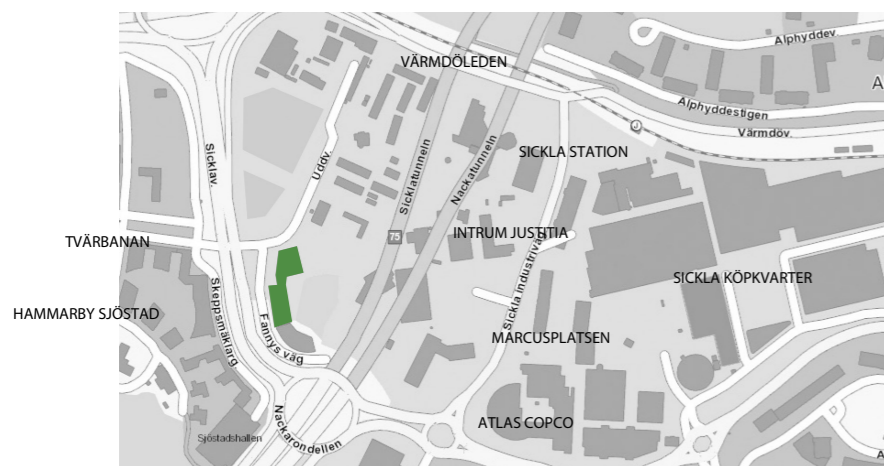

SITUATIONSPLAN