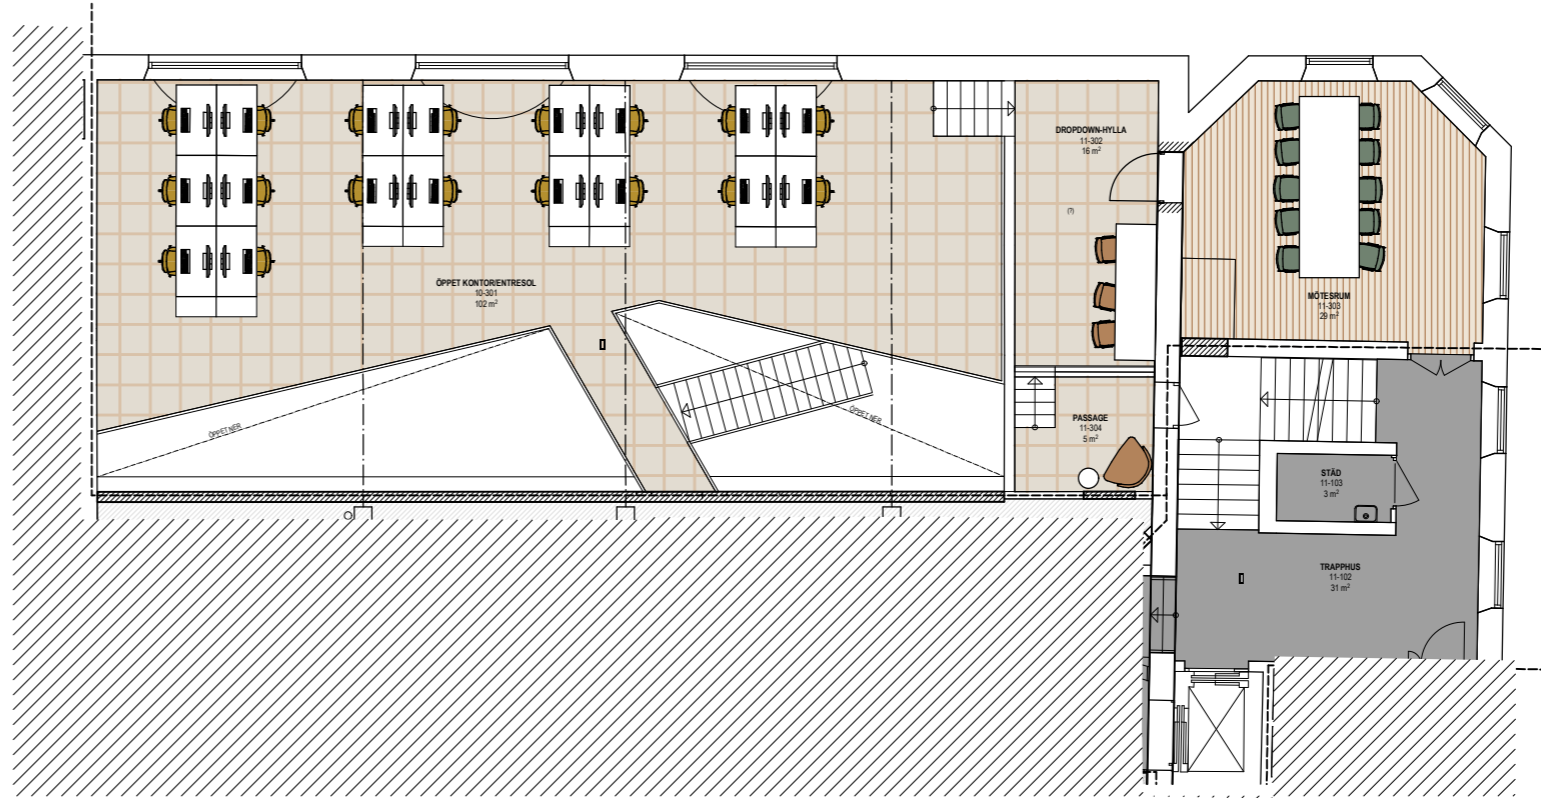

MEJERIET

KVARNGÄRDET 33:2

LOKAL MEJERISALEN Plan 1 och 2

2024-10-18 SKALA 1:150

MEJERISALEN, PLAN 1 OCH 2

215 kvm + 159 kvm (Entresol)
Cirka 22 personer

Plan 2 - 1 Trp.
1:150

Plan 1 - Entréplan
1:150