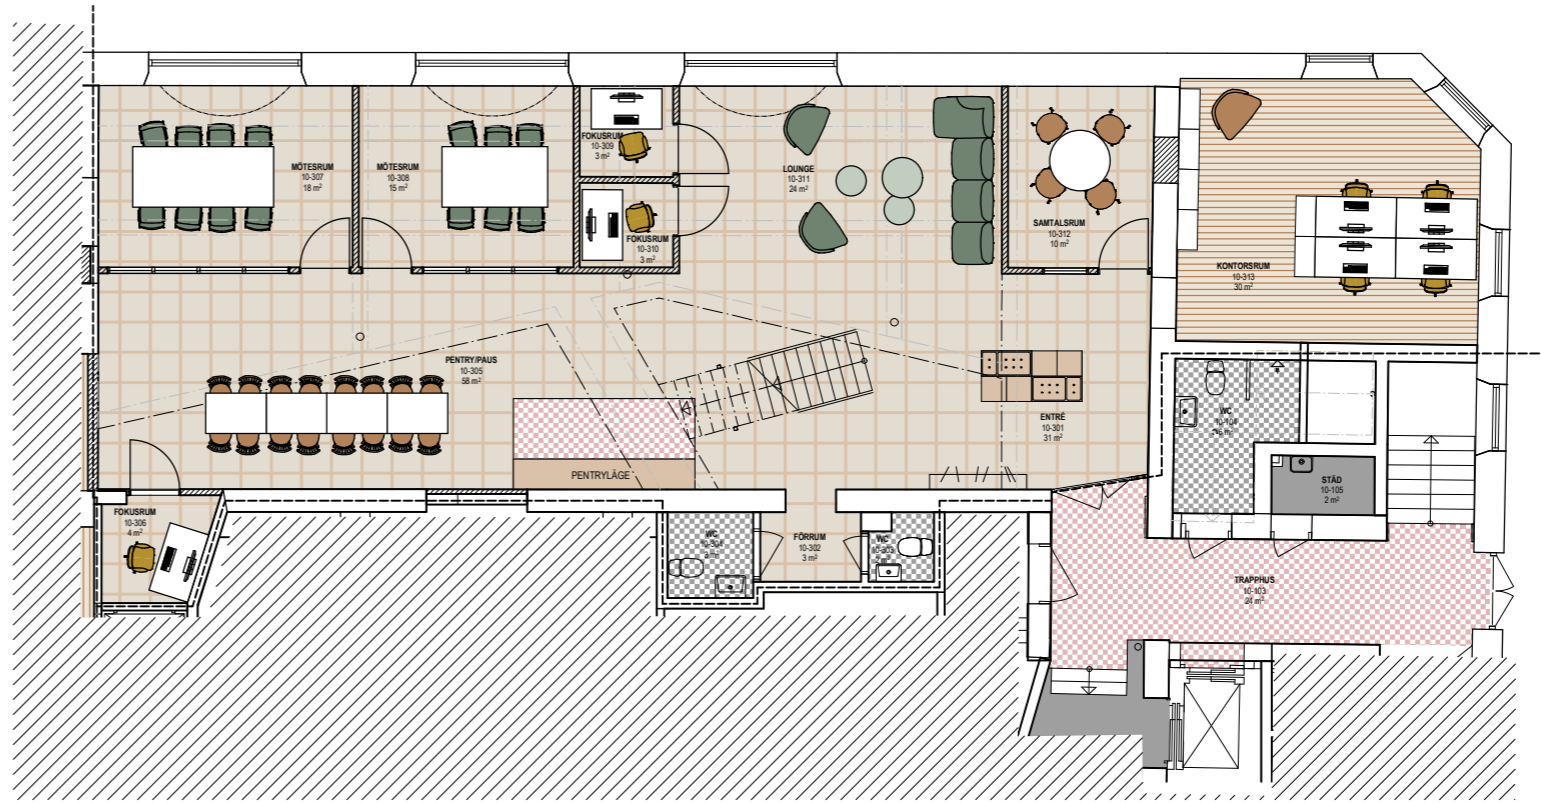

MEJERIET

KVARNGÄRDET 33:2

LOKAL MEJERISALEN Plan 1 och 2

2024-10-18 SKALA 1:150

MEJERISALEN, PLAN 1 OCH 2

215 kvm + 159 kvm (Entresol)
Cirka 22 personer

Plan 2 - 1 Trp.
1:150

Plan 1 - Entréplan
1:150