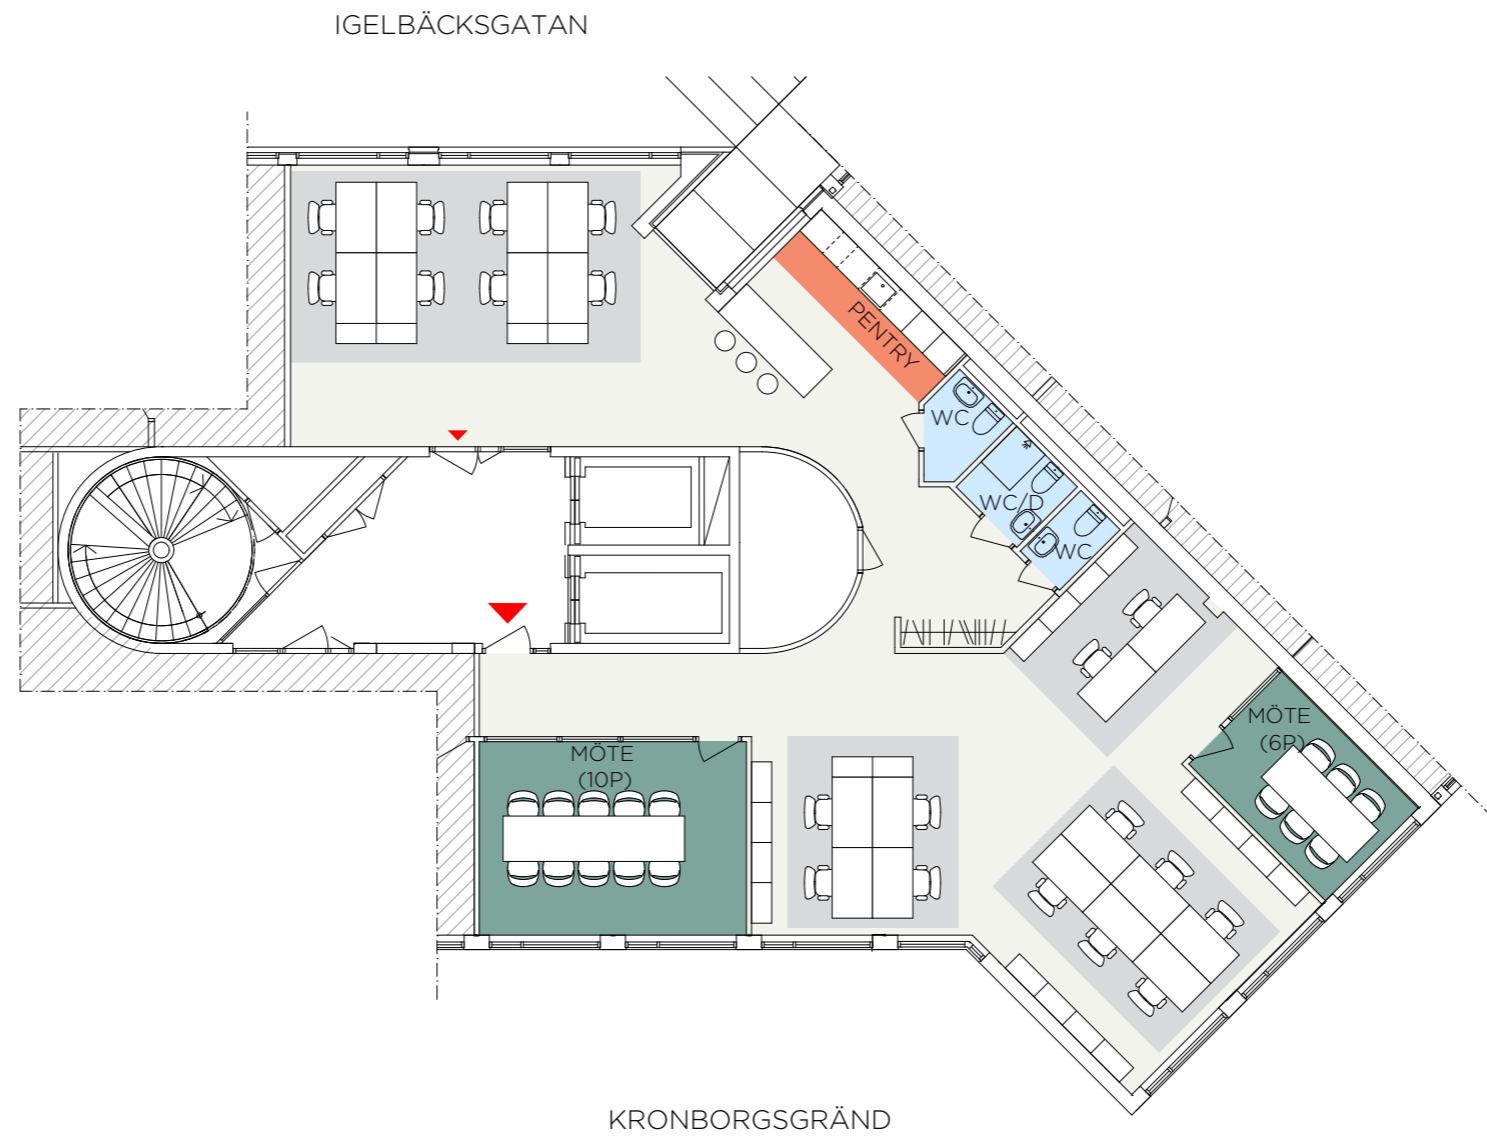

# KRONBORGSGRÄND 11

PLAN 1tr  
ca 195 m<sup>2</sup>

- INTERN YTA
- ÖPPET KONTOR
- MÖTESRUM
- WC
- PENTRY
- ENTRÉPIL
- UTRYMNINGSPIL

SKALA 1:150  
0 1 2 5 10m

**KV. KOLDING 4, KISTA FRONT**  
20 ARBETSPLATSER  
Skala 1:150 @A3  
2020-06-02