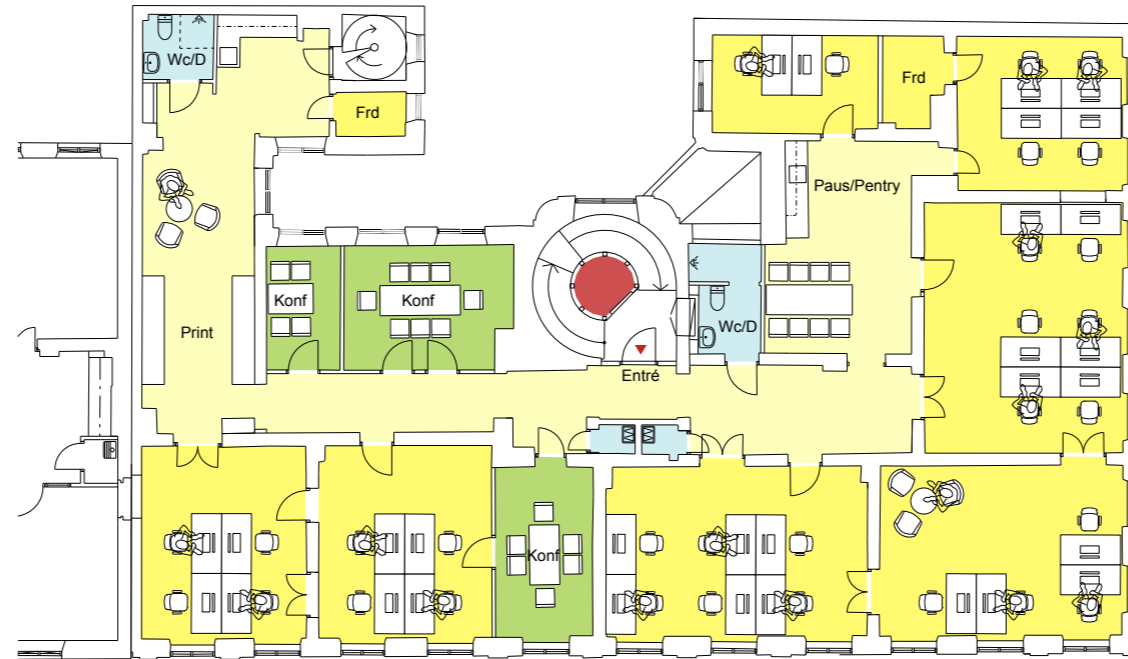

Kv Adam & Eva

Gamla Brogatan 9

Plan 3 (2 tr)

- 28 arbetsplatser
- 1 st konferensrum á 8 platser
- 1 st konferensrum á 6 platser
- 1 st konferensrum á 4 platser
- LOA ca 340 m²
- 12,1 m² / arb.plats

0 5 10m
Skala 1:200@A3