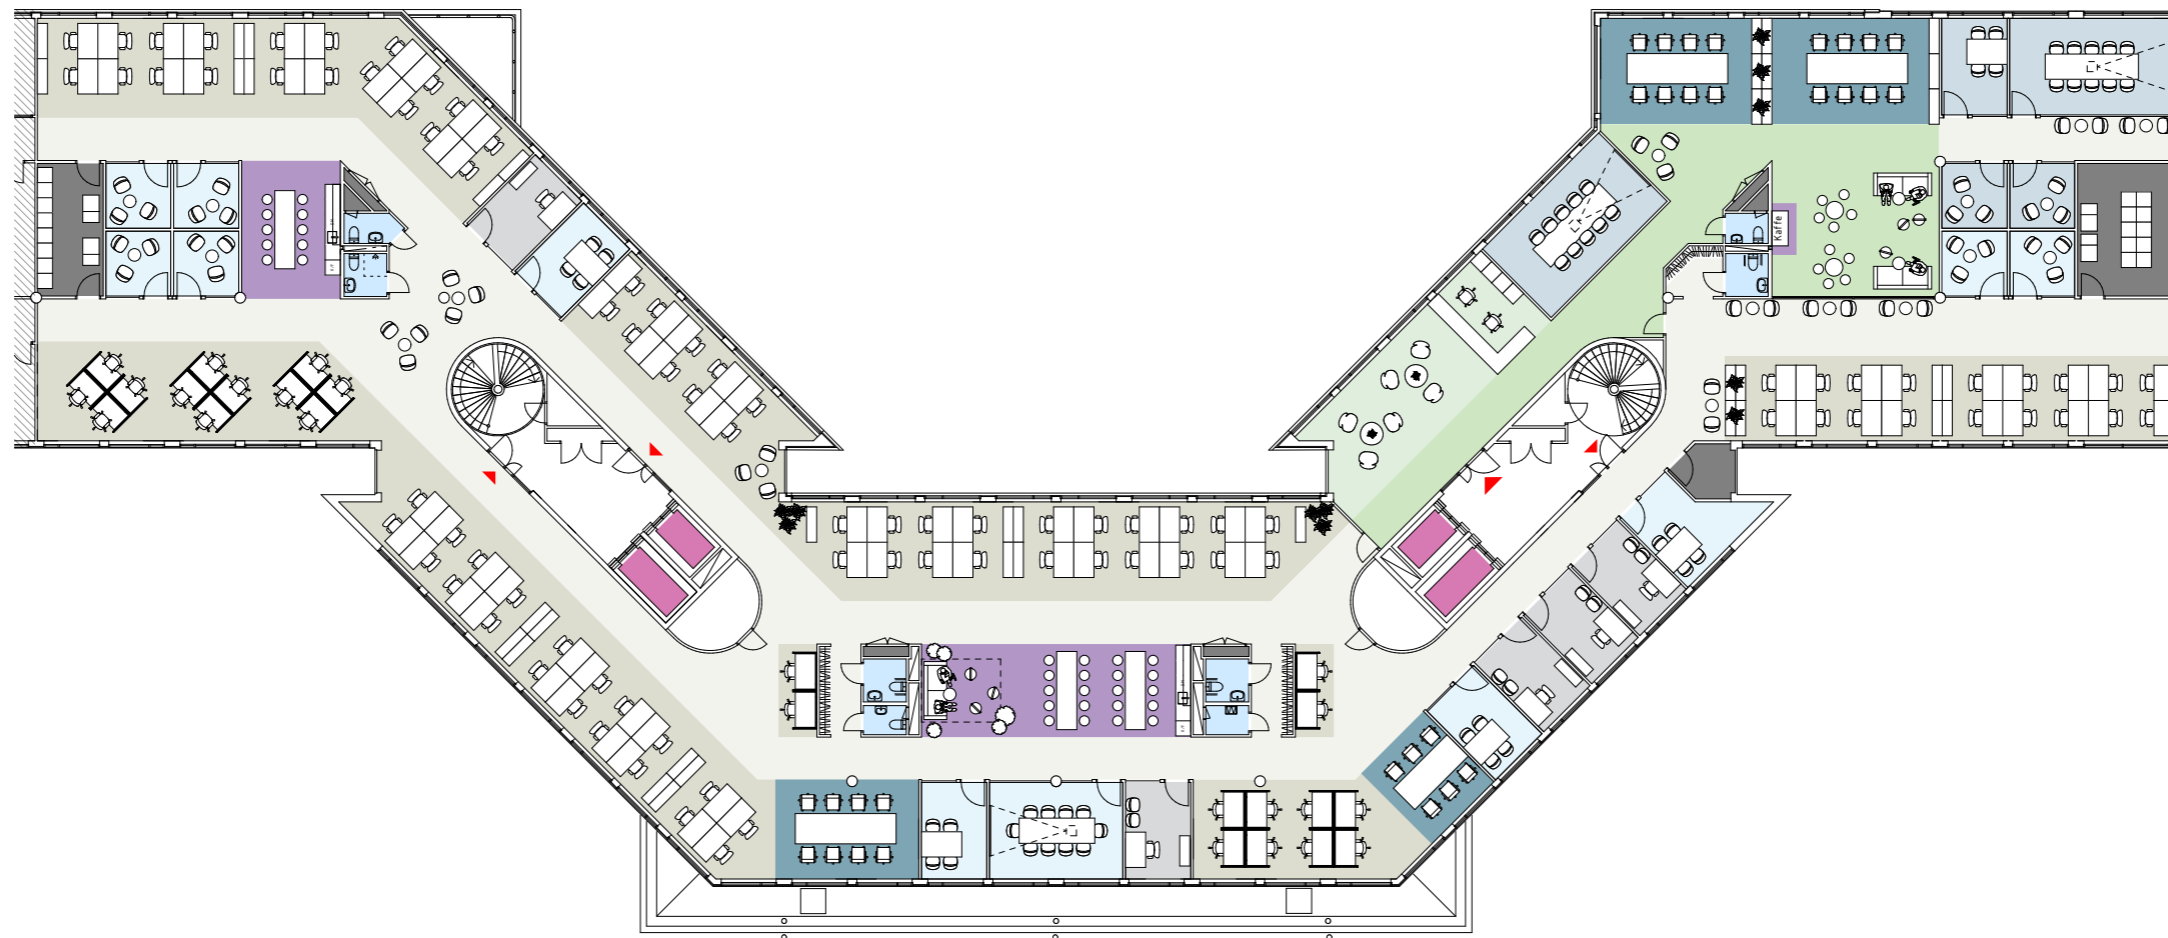

KRONOBORGSGRÄND 7

Plan 3 tr

ca. 1437 kvm

IGELBÄCKSGATAN

KRONOBORGSGRÄND

ARBETSPLATSER:

- 88 FAST ARBETSPL.
(1400x800 mm ARBETSBORD)
- 24 FOKUS
(1400x800 mm ARBETSBORD)
- 30 TOUCHDOWN
- 5 CELLKONTOR ARBETSPL.
- 2 RECEPTION

Kv. KOLDING 3, KISTA

Skala 1:300 (A3)

Datum 2019-01-21

SKALA 1:300

METER

StudioStockholm
Arkitektur

AL
ATRIUM LJUNGBERG