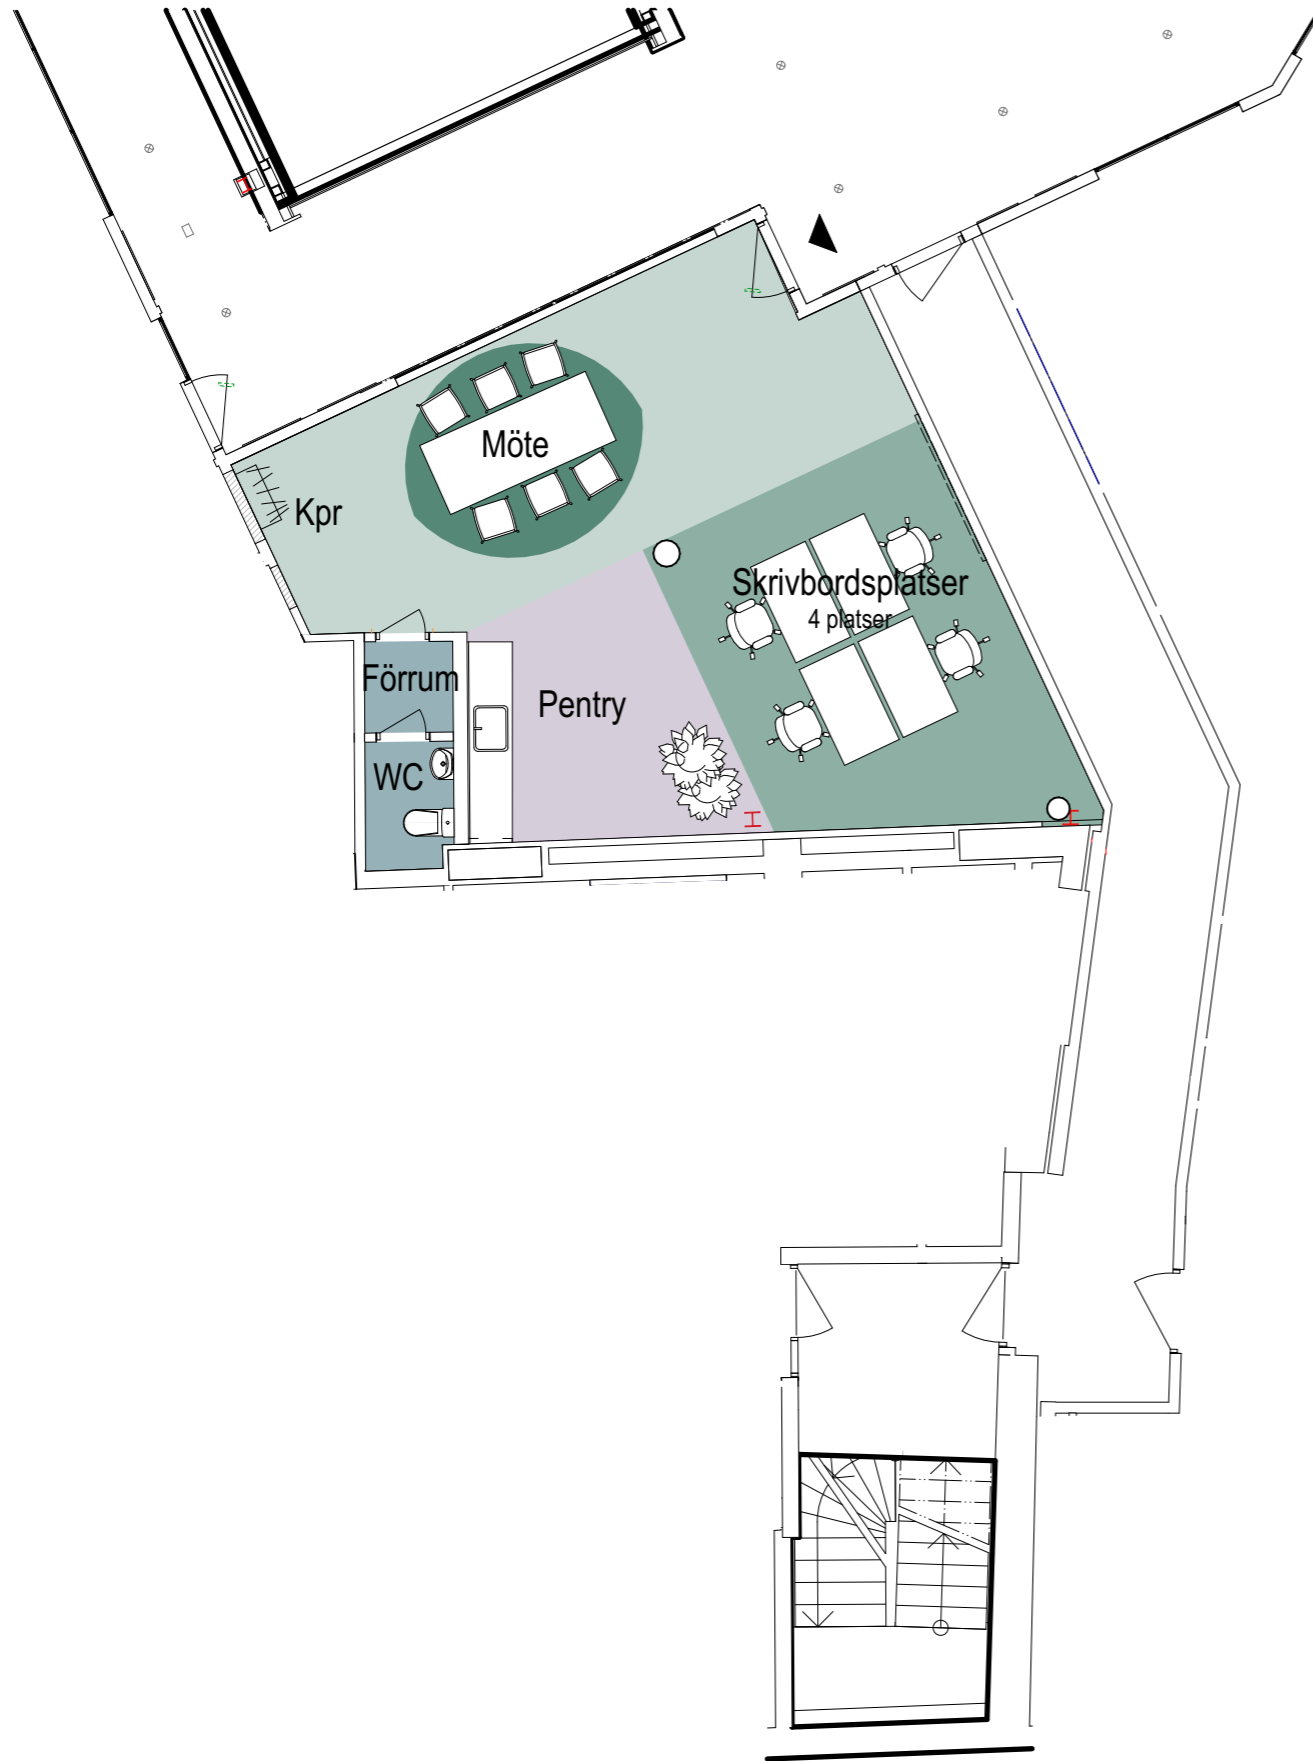

Inplaceringsskiss

FORUMKVARTERET
ENHET 3362, ~62 kvm

-  MÖTE
-  SKRIVBORDSPLATSER
-  KAPPRUM / KOMMUNIKATIONSYTOR
-  PENTRY / KAFFEYTA
-  WC/STÄD/FÖRRUM

KONTORSLOKAL

Mötesrum och arbetsplatser:
Öppen mötesyta 6 pers
Skrivbordsplatser 4 pers

Sociala ytor:
Pentry/Kaffeyta

Övrigt:
WC

LOA: ca 62 kvm
15,5 kvm/person

Skrivbordsstorlek i ritning:

220819