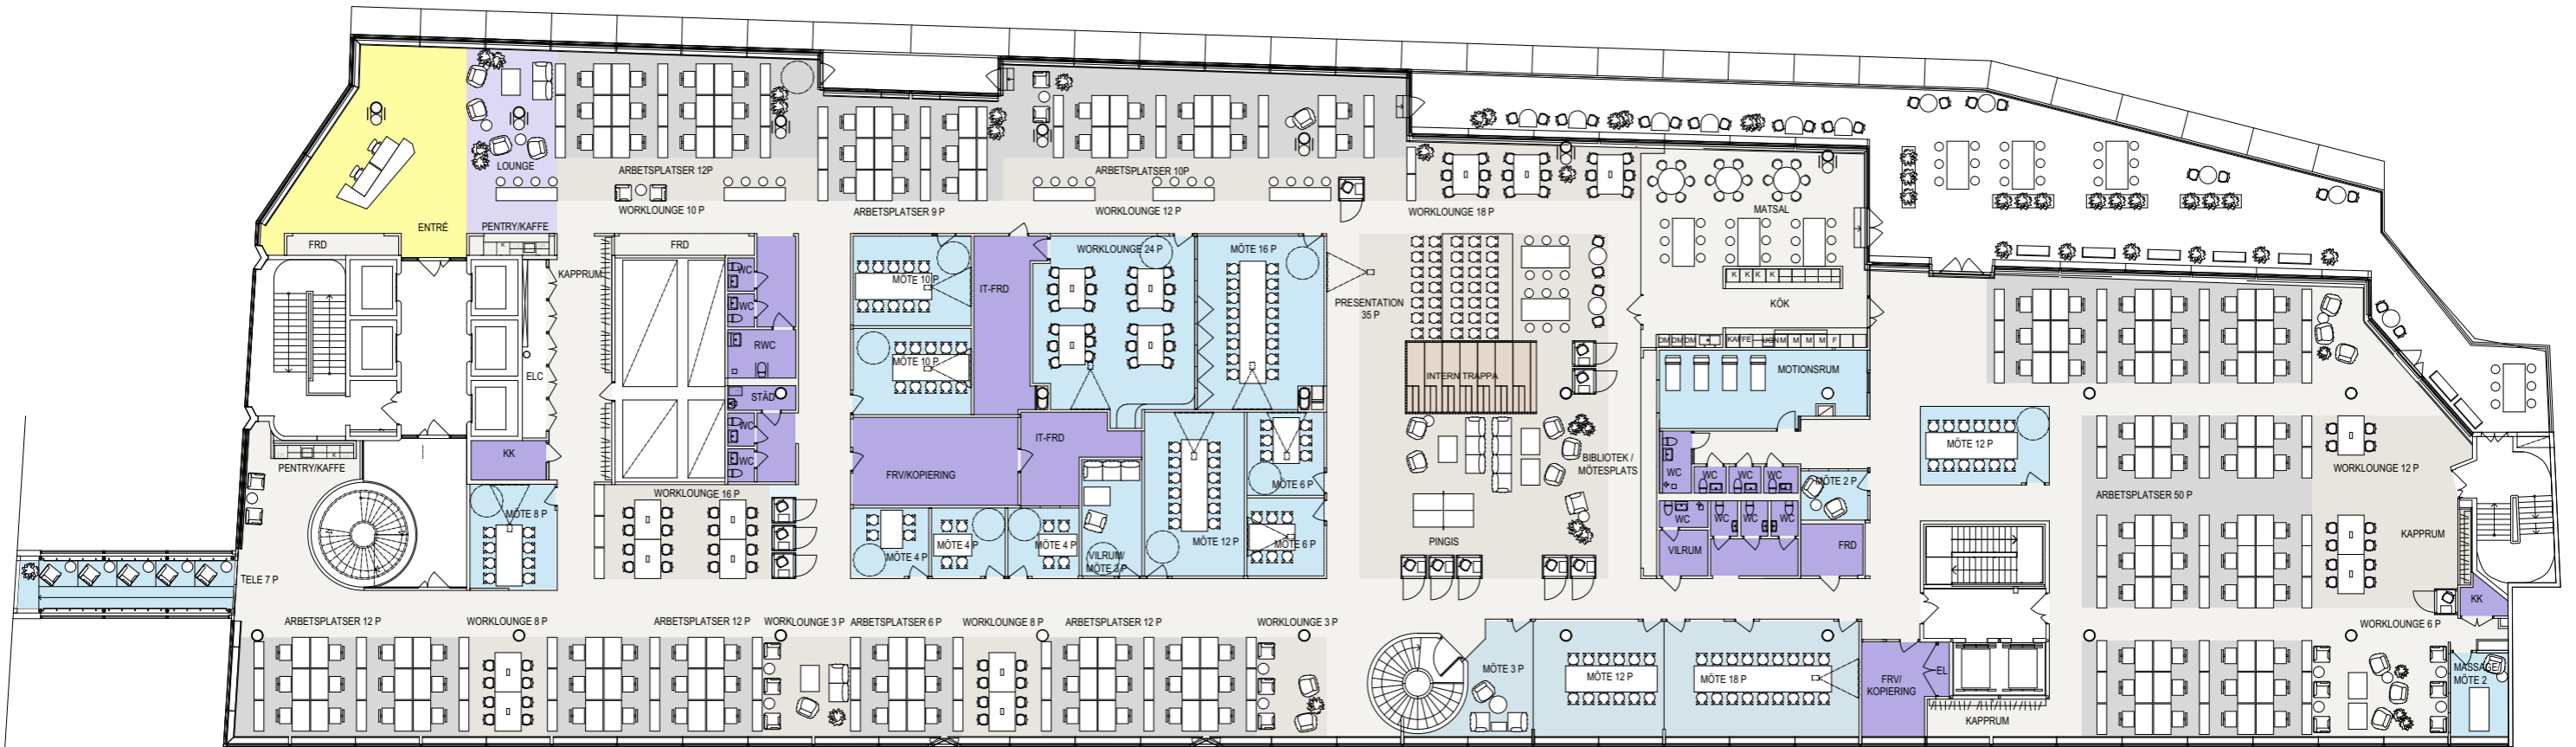

GLASHUSET

KV BORGMASTAREN 1

Glashuset, Plan 9

Intern del

2525 kvm

fasta arbetsplatser	123	pentry/kaffe	2
arbetsplatser worklounge	120	kök	1
		bibliotek/mötesplats	1
tele 1 p	17	kopiering/förvaring	2
mötesrum 2 p	2	motionsrum	1
mötesrum 3 p	2	vilrum	2
mötesrum 4 p	3	förråd	5
mötesrum 6 p	2	städ	1
mötesrum 8 p	1	WC	12
mötesrum 10 p	2	RWC	1
mötesrum 12 p	3	Kapprum	3
mötesrum 16 p	1	KK	2
mötesrum 18 p	1		
presentation 35 p	1		

PLAN 9
1:300