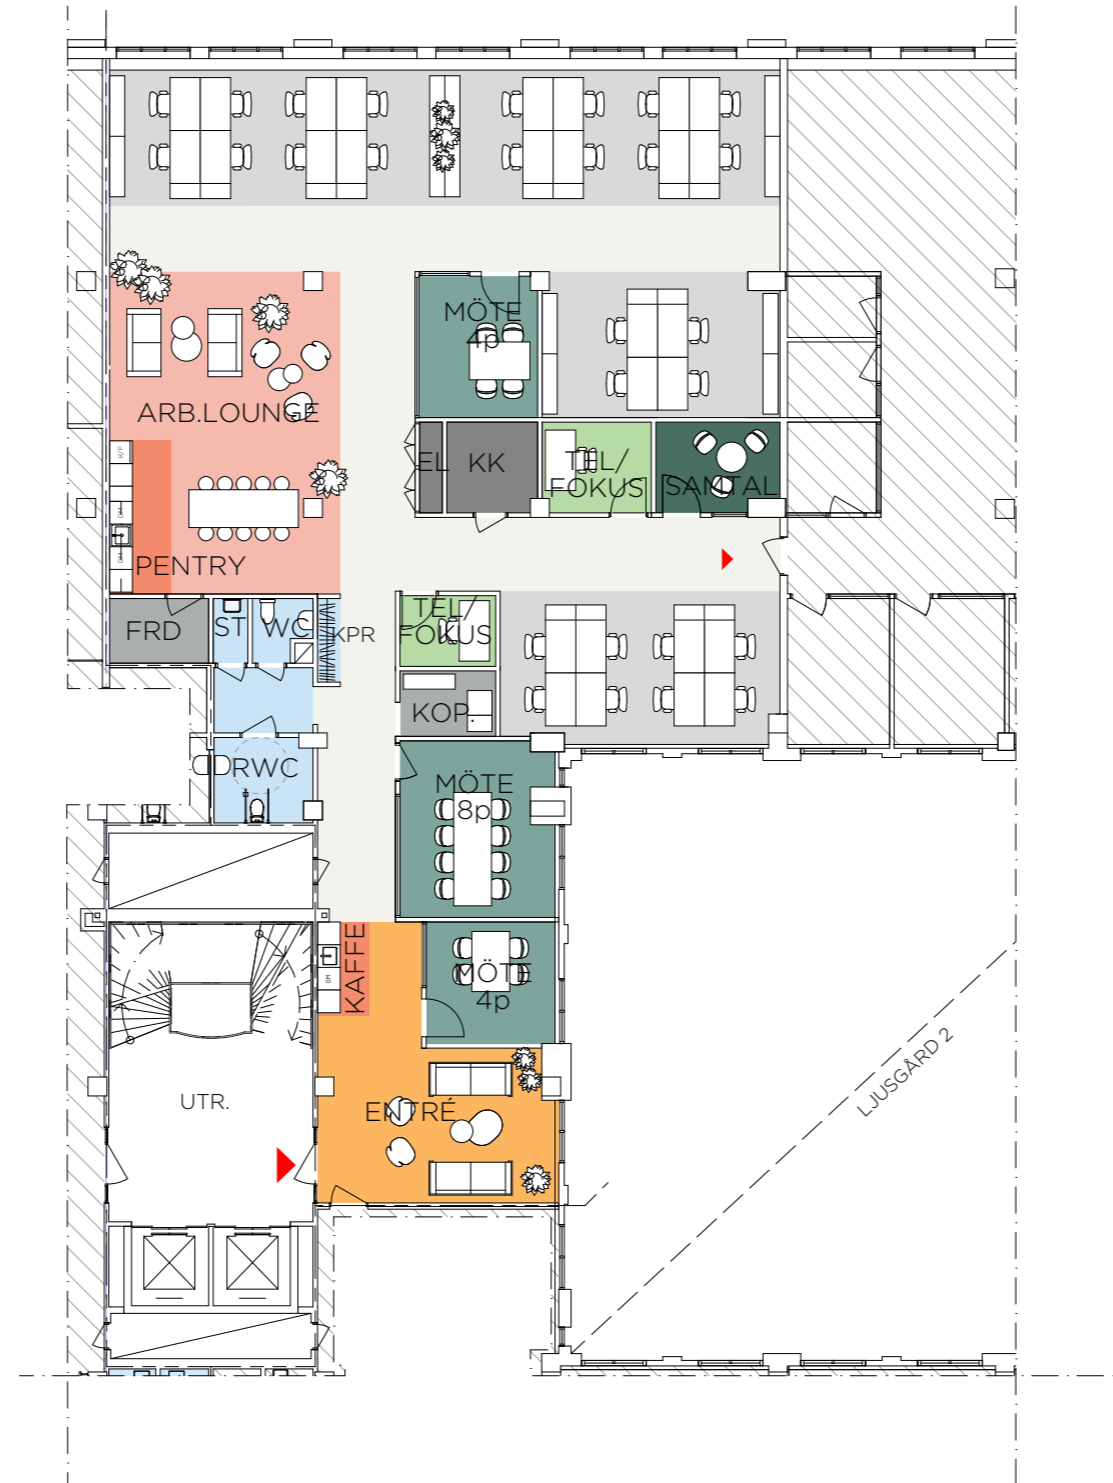

CHOKLADFABRIKEN

Plan 4

ca 396 kvm

28 Arbetsplatser

- INTERN YTA
- ÖPPET KONTOR
- RECEPTION/EXTERN YTA
- MÖTESRUM
- TELEFONRUM
- SAMTALRUM
- FÖRRÅD/KOPIERINGSRUM
- TEKNIK
- WC / STÄD/KPR
- MATSAL/LOUNGE
- PENTRY
- ENTRÉPIL
- UTRYMNINGSPIL
- 1400x800

0 1 2 3 4 5 10m
1:200 (A3)

Kv. EKEN 6, SUNDBYBERG
Skala 1:200 (A3)
2021-12-22

Studio Stockholm
Arkitektur

AL
ATRIUM LJUNGBERG