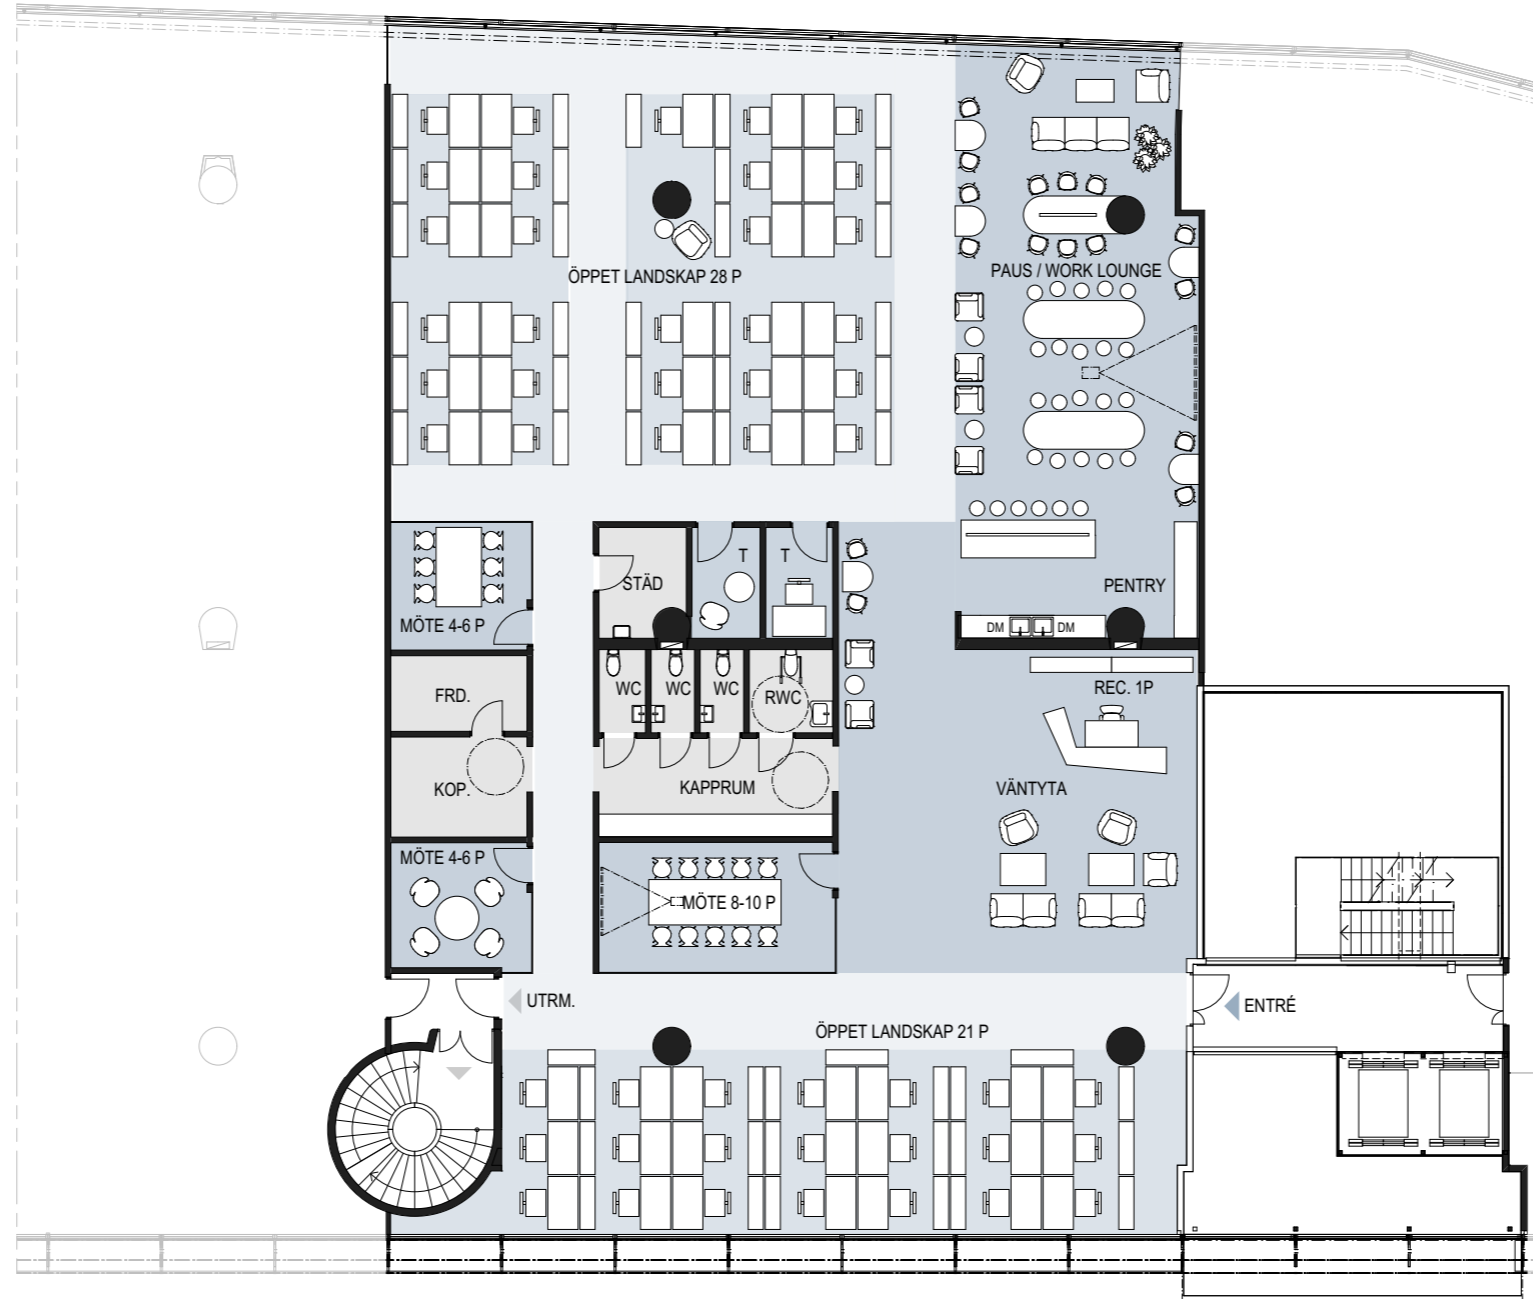

# GLASHUSET

KV BORGMÄSTAREN 1

orienteringsplan

orienteringssektion

<b>HYRESGÄST</b> Katarinavägen 17, plan 6	ca 649 m <sup>2</sup>
arbetsplatser	64 st
varav: reception	1 st
öppet landskap	49 st
touchdown ca	14 st
mötesrum 8-10 p	1 st
mötesrum 4-6 p	2 st
telefonbås 1 p	2 st
väntytta	1 st
work lounge / paus	1 st
penry	1 st
kopiering / förråd	1 st
kapprum	1 st
städ	1 st
WC	3 st
RWC	1 st