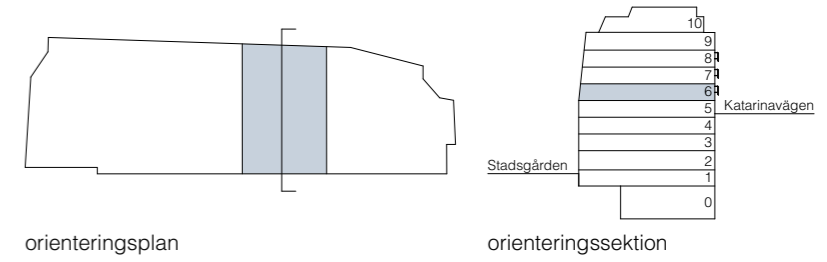

# GLASHUSET

KV BORGMÄSTAREN 1

orienteringsplan

orienteringssektion

<b>HYRESGÄST</b> Katarinavägen 17, plan 6	ca 649 m <sup>2</sup>
arbetsplatser	64 st
varav: reception	1 st
öppet landskap	49 st
touchdown ca	14 st
mötesrum 8-10 p	1 st
mötesrum 4-6 p	2 st
telefonbås 1 p	2 st
väntytta	1 st
work lounge / paus	1 st
penry	1 st
kopiering / förråd	1 st
kapprum	1 st
städ	1 st
WC	3 st
RWC	1 st