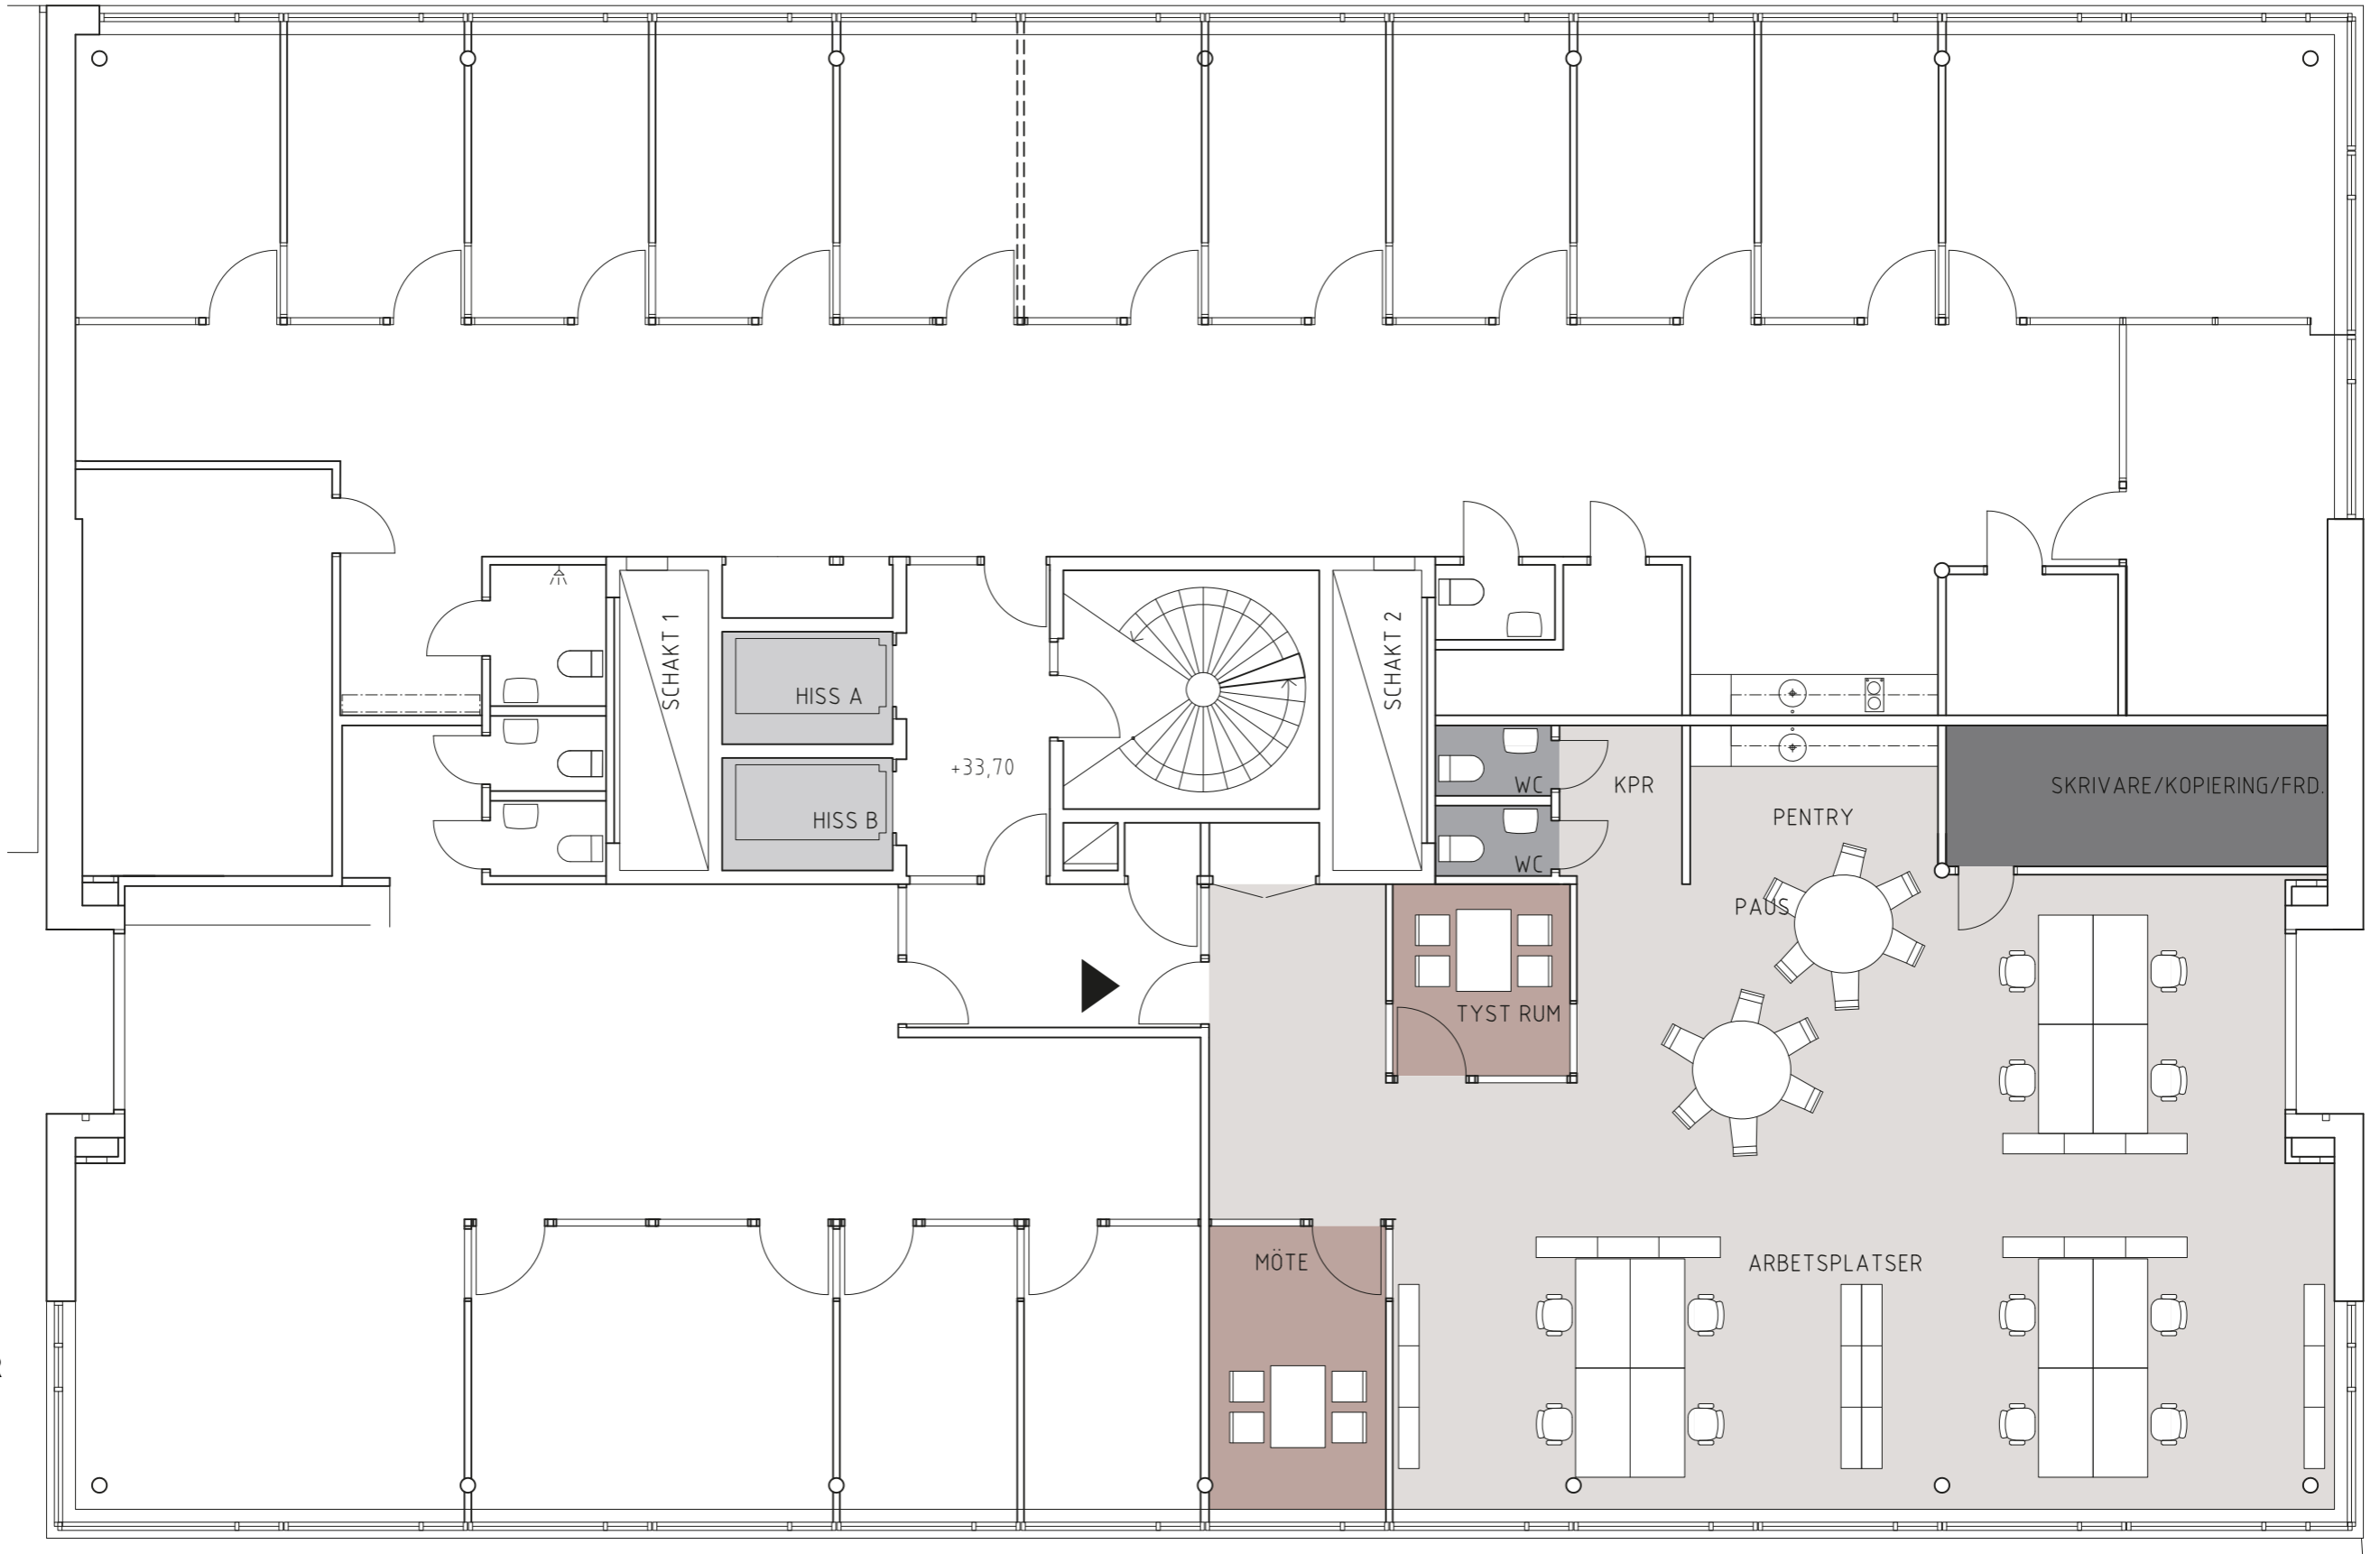

# SICKLA

Smedjegatan 6

**HUS 206 PLAN 7TR**  
ca 180 kvm

ARBETSPLATSER:  
12 ARBETSPLATSER

15 KVM/PERSON