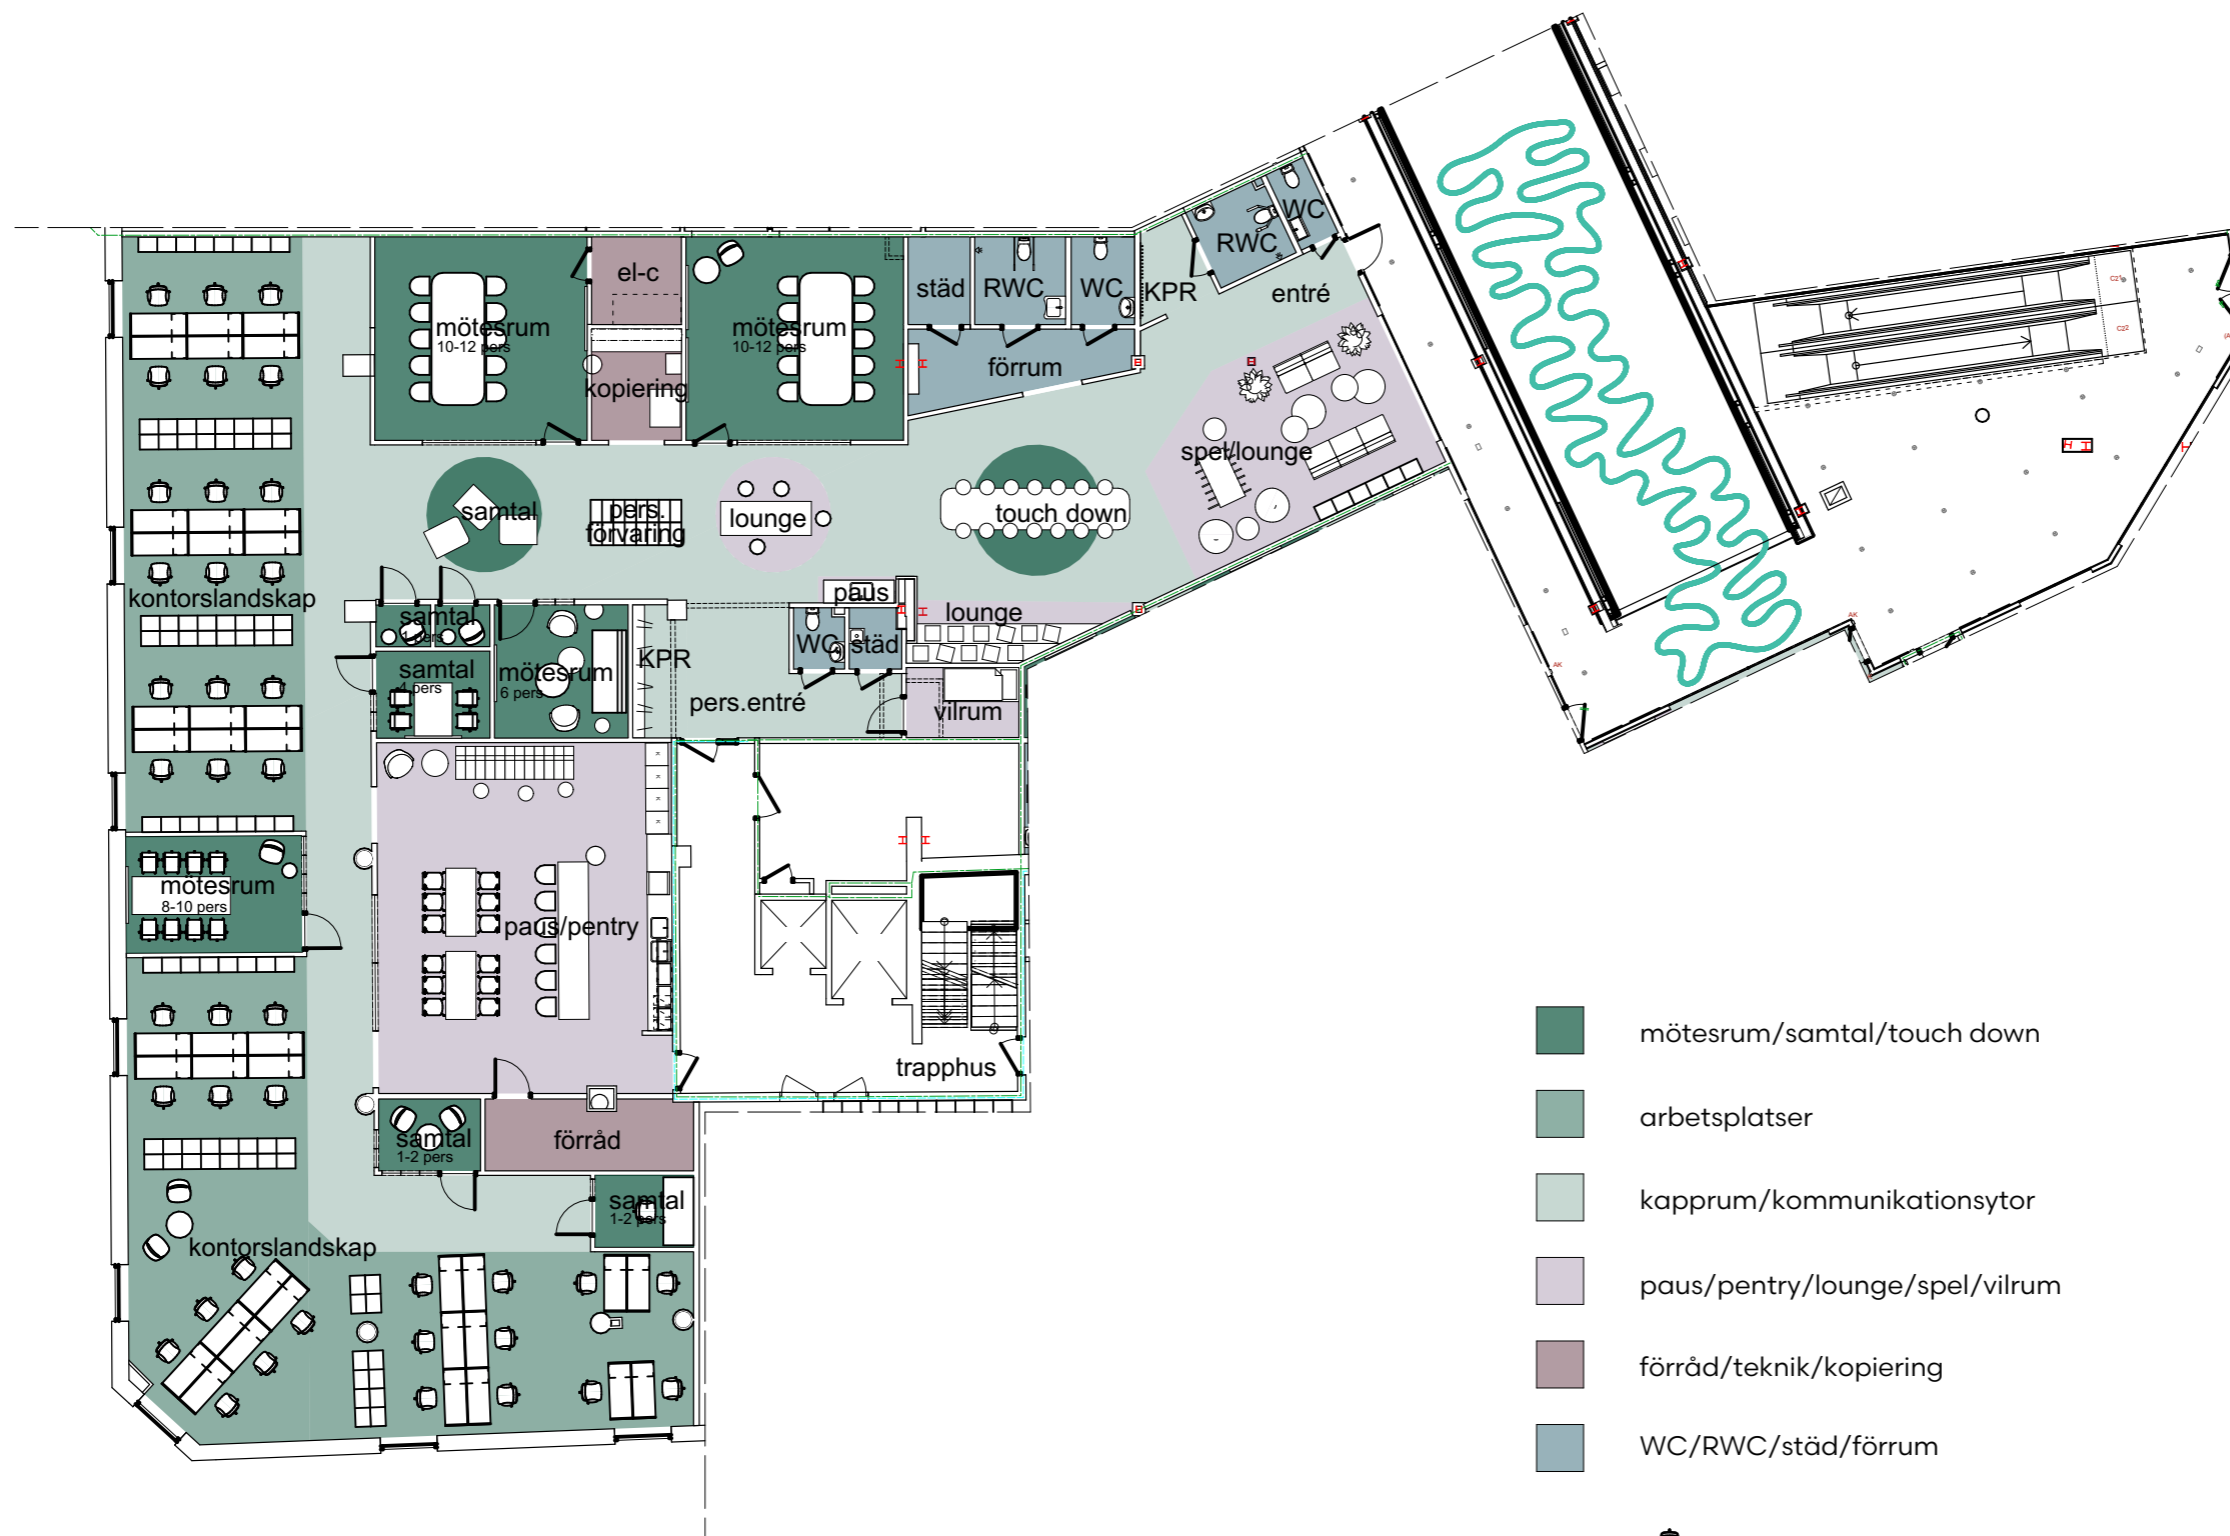

# Inplaceringsskiss

Ny lokal, 01

- mötesrum/samtal/touch down
- arbetsplatser
- kapprum/kommunikationsytor
- paus/pentry/lounge/spel/vilrum
- förråd/teknik/kopiering
- WC/RWC/städ/förrum

## KONTORSLOKAL

Mötesrum och arbetsplatser:

4 Mötesrum	6-12 pers
5 Samtalsrum	1-4 pers
1 Touchdown-plats	14 pers

40 st skrivbordsplatser i öppet landskap

Sociala ytor:

Pentry/kaffe  
Loungegrupper

Övrigt:

Wc/Rwc  
Kapprum  
Vilrum  
Frd/städ  
Kopiering

**LOA:** ca 672 kvm