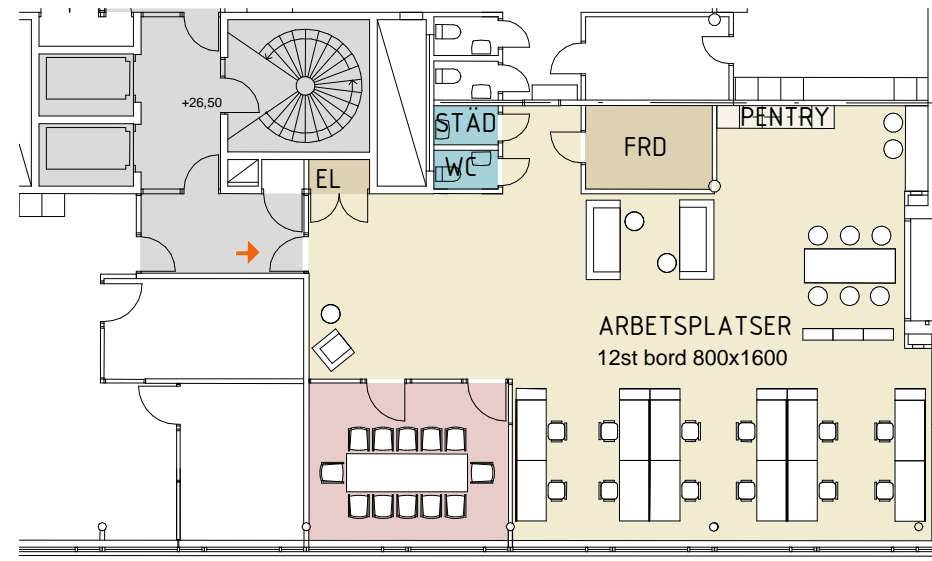

Ångpannan, Hus 203 Smedjegatan 6, plan 5

Totalt

- Arbetsplatser i öppet landskap
- 1 mötesrum / 12 platser
- Pentry med pausplatser
- Lokalyta (LOA): 180 kvm

SKALA 1:200

2020 06 04