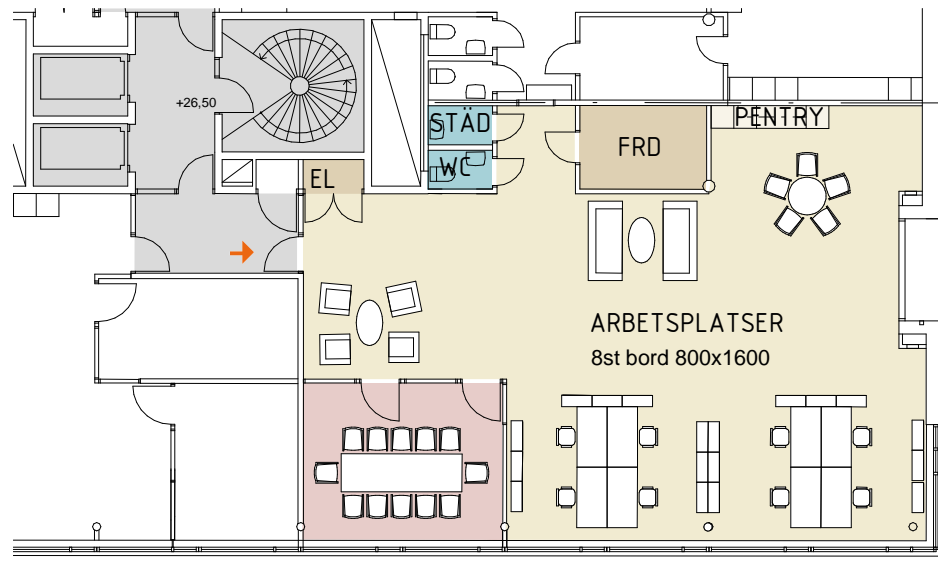

Ångpannan, Hus 203 Smedjegatan 6, plan 5

Totalt

- Arbetsplatser i öppet landskap
- 1 mötesrum / 12 platser
- Pentry med pausplatser
- Lokalyta (LOA): 180 kvm

SKALA 1:200

2020 06 04