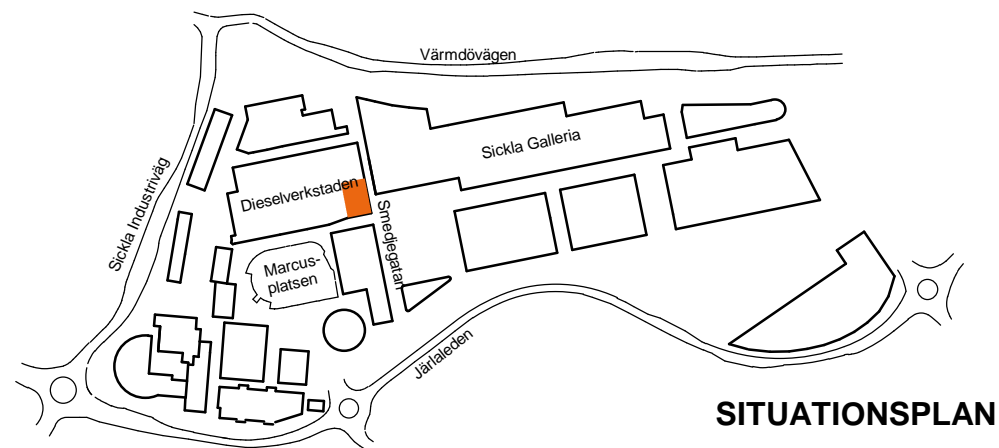

Ångpannan, Hus 203 Smedjegatan 6, plan 5

Totalt

- Arbetsplatser i öppet landskap
- 1 mötesrum / 12 platser
- Pentry med pausplatser
- Lokalyta (LOA): 180 kvm

SKALA 1:200

2020 06 04