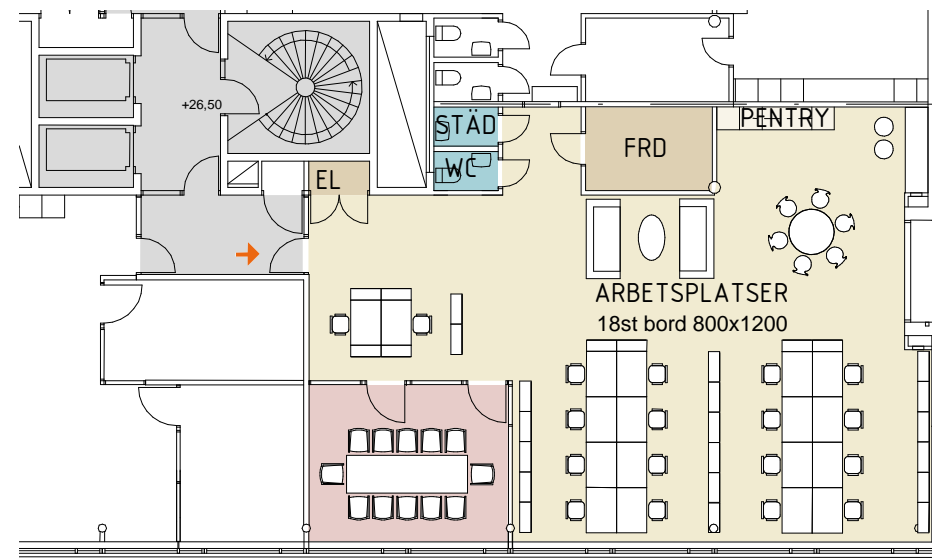

Ångpannan, Hus 203 Smedjegatan 6, plan 5

Totalt

- Arbetsplatser i öppet landskap
- 1 mötesrum / 12 platser
- Pentry med pausplatser
- Lokalyta (LOA): 180 kvm

SKALA 1:200

2020 06 04