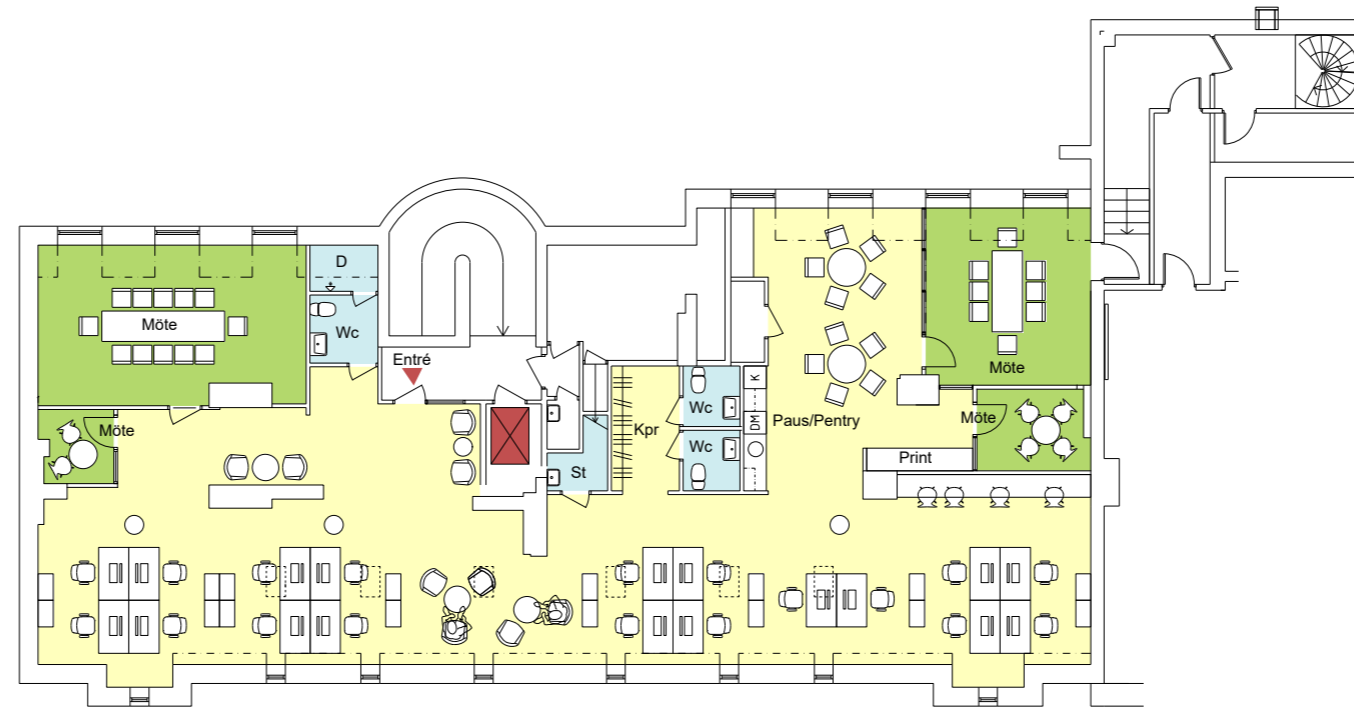

Kv Adam & Eva

Slöjdgatan 9

Vindsvåning - Plan 6 (5 tr)

- 18 arbetsplatser
- 1 st konferensrum á 10-12 platser
- 1 st konferensrum á 6-8 platser
- 2 st konferensrum á 2-4 platser

- LOA ca 270 m²
- 15 m² / arb.plats

Situationsplan