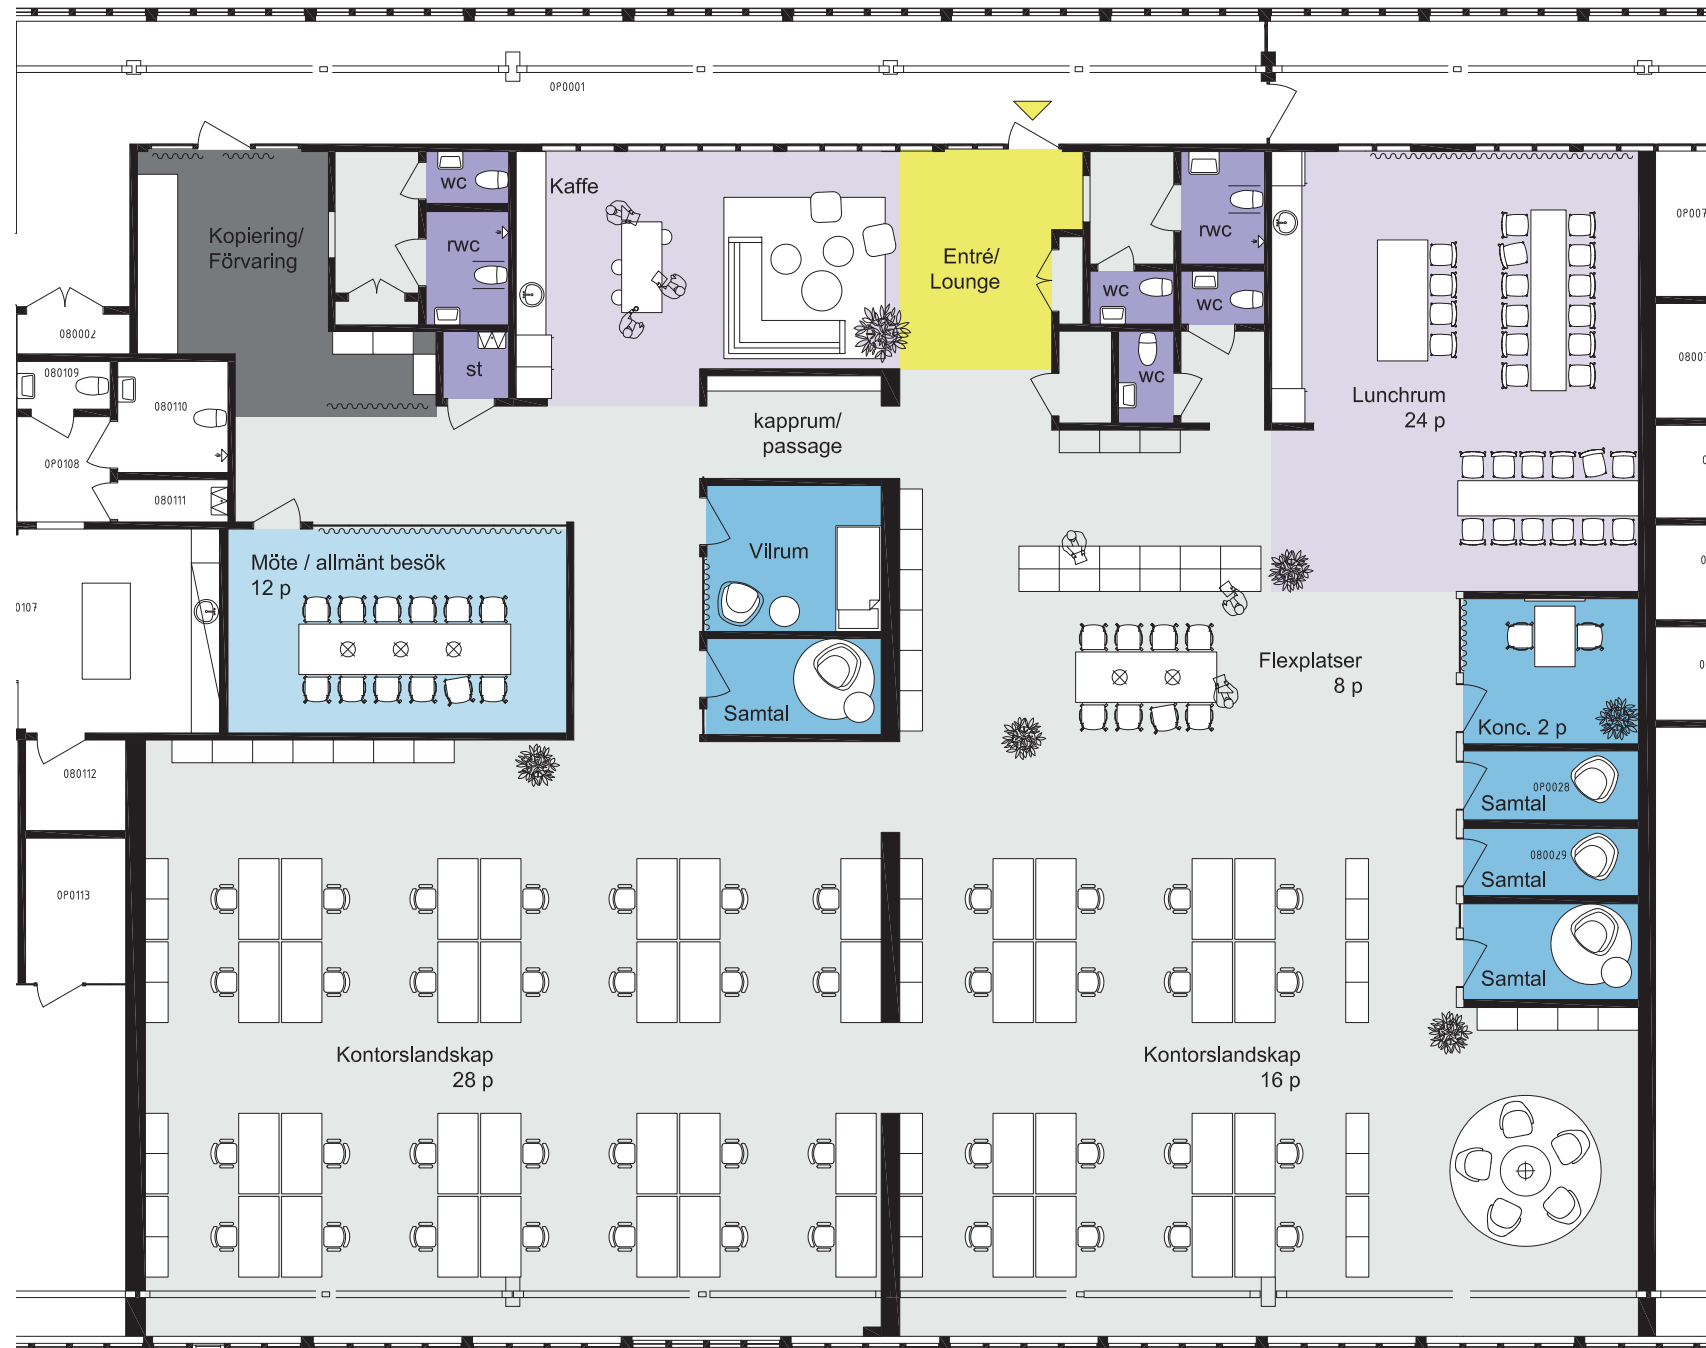

M2

LINDHOLMEN

PLAN 7, CA 688 KVM

2023-04-21

ARBETSPLATSER

SKRIVBORD 44 ST
FLEXPLATSER 8 ST

SKRIVBORDSSTORLEK
1600X800

STÖDFUNKTIONER

PENTRY	1 ST
KAFFESTATION	1 ST
KOPIERING	1 ST
FÖRRÅD	2 ST
WC	6 ST
STÄD	1 ST
VILRUM	1 ST

MÖTESRUM

12 P 2 ST

KONCENTRATION

2 P 1 ST

SAMTAL 4 ST

ENTRÉ

ÖPPET KONTOR

MÖTE STÖRRE

MÖTE MINDRE

PENTRY/LOUNGE

WC/STÄD

ÖVRIGT