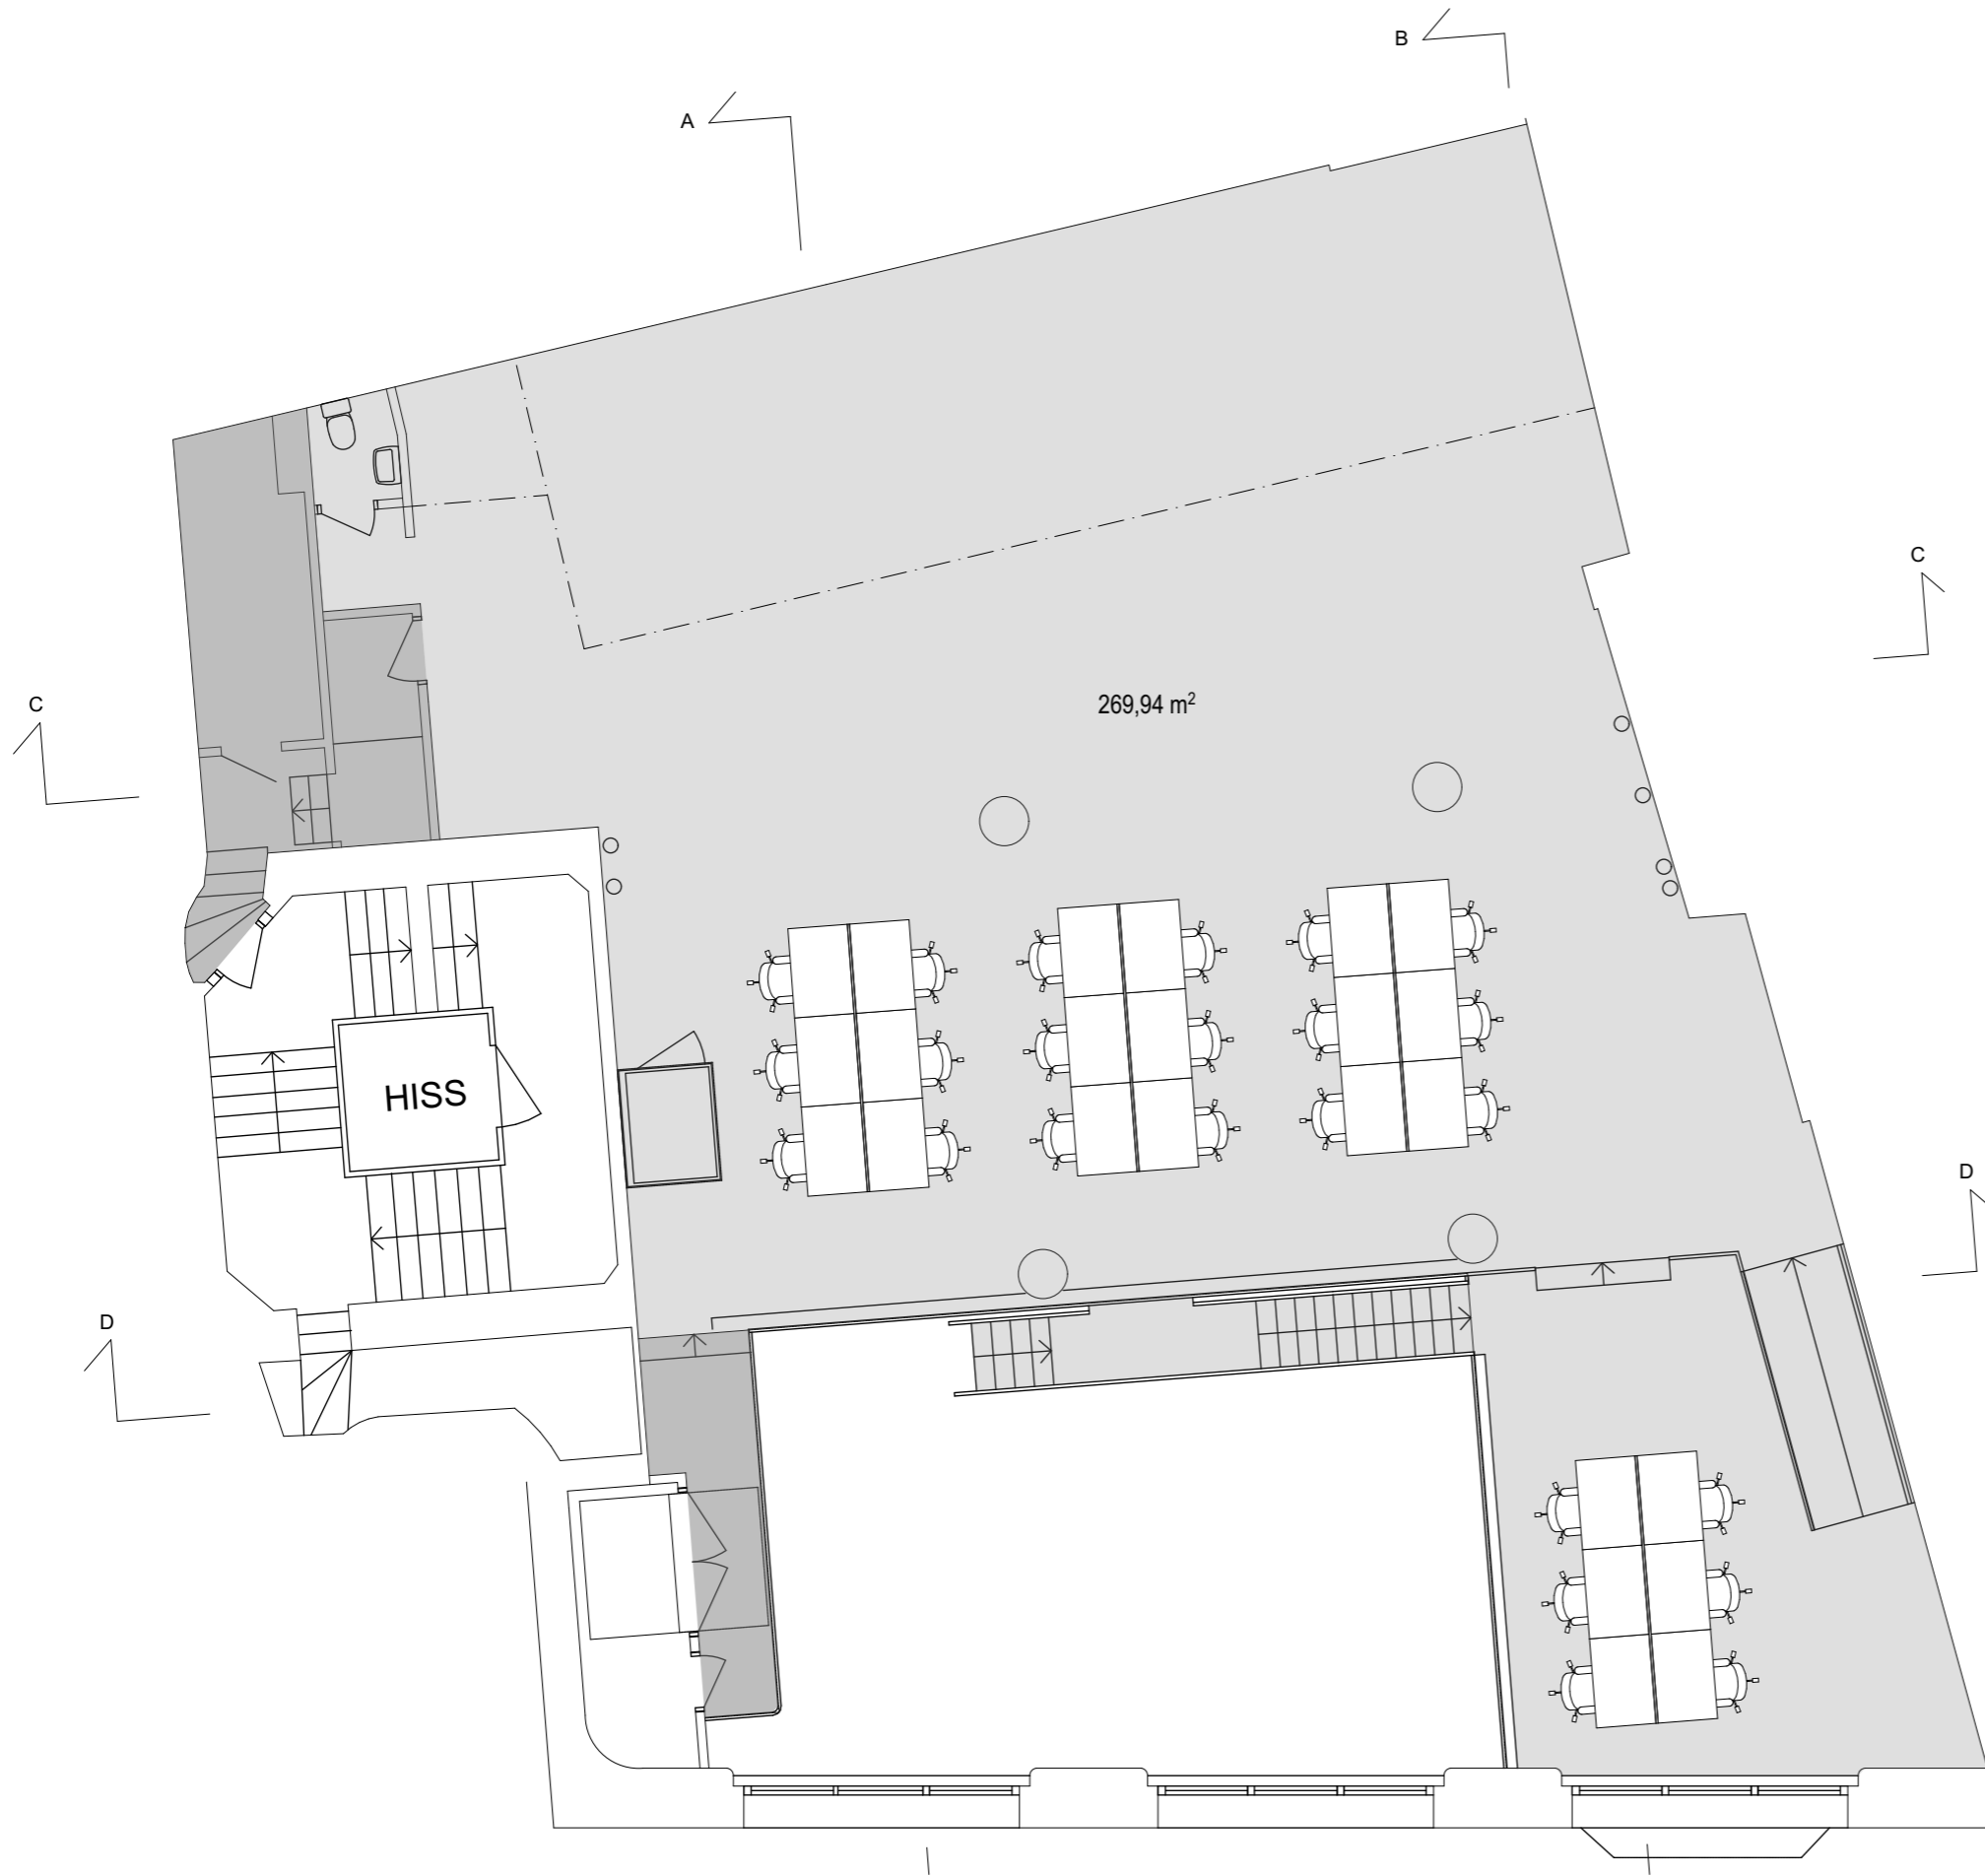

KONTORSYTA CA 369 KVM

BRANDKRAV: TOT MAX XX P

- ANVÄNDBAR YTA
- INGÅR EJ I YTAN

SKALA 1:100

Tranbodarne 13
Sjömansinstitutet

Skiss A008
Skala 1:100 (A3)

Plan -5 HG
2021-12-03 / CaNo

REFLEX

KONTORSYTA CA 270 KVM

BRANDKRAV: TOT MAX XX P

- ANVÄNDBAR YTA
- INGÅR EJ I YTAN

SKALA 1:100

Tranbodarne 13
Sjömansinstitutet

Skiss A008
Skala 1:100 (A3)

Plan -4 HG
2021-12-03 / CaNo

REFLEX