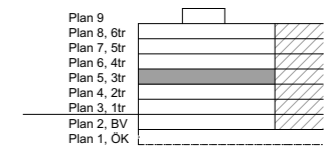

ALLMÄN YTA	
ARBETSPLATSER, LANDSKAP	44 st
ARBETSPLATSER, DROP IN	4 st
TOUCHDOWN	1 st
MINDRE MÖTE / SAMTALSRUM	
SAMTAL 1-2 pers	3 st
MÖTE 6 pers	2 st
STÖRRE MÖTESRUM	
MÖTE 8-10 pers	1 st
MÖTE 12 pers	1 st
SKRIV / KOP	1 st
WC, DUSCH OCH STÄD	
WC	2 st
RWC / D	1 st
STÄD	1 st
FRD / TEKNIK	4 st
PENTRY / PAUS	1 st