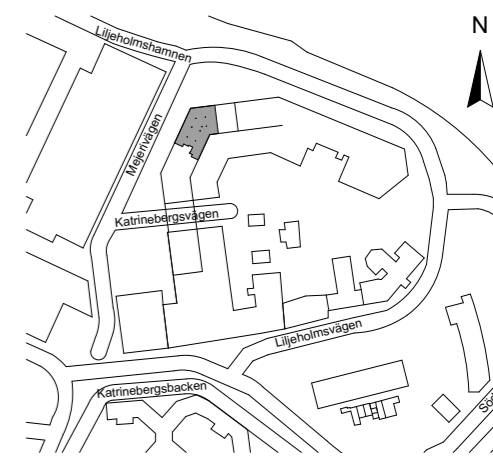

ALLMÄN YTA	
ARBETSPLATSER, LANDSKAP	44 st
ARBETSPLATSER, DROP IN	4 st
TOUCHDOWN	1 st
MINDRE MÖTE / SAMTALSRUM	
SAMTAL 1-2 pers	3 st
MÖTE 6 pers	2 st
STÖRRE MÖTESRUM	
MÖTE 8-10 pers	1 st
MÖTE 12 pers	1 st
SKRIV / KOP	1 st
WC, DUSCH OCH STÄD	
WC	2 st
RWC / D	1 st
STÄD	1 st
FRD / TEKNIK	4 st
PENTRY / PAUS	1 st

ORIENTERINGSGIFUR

ÖVERSIKT