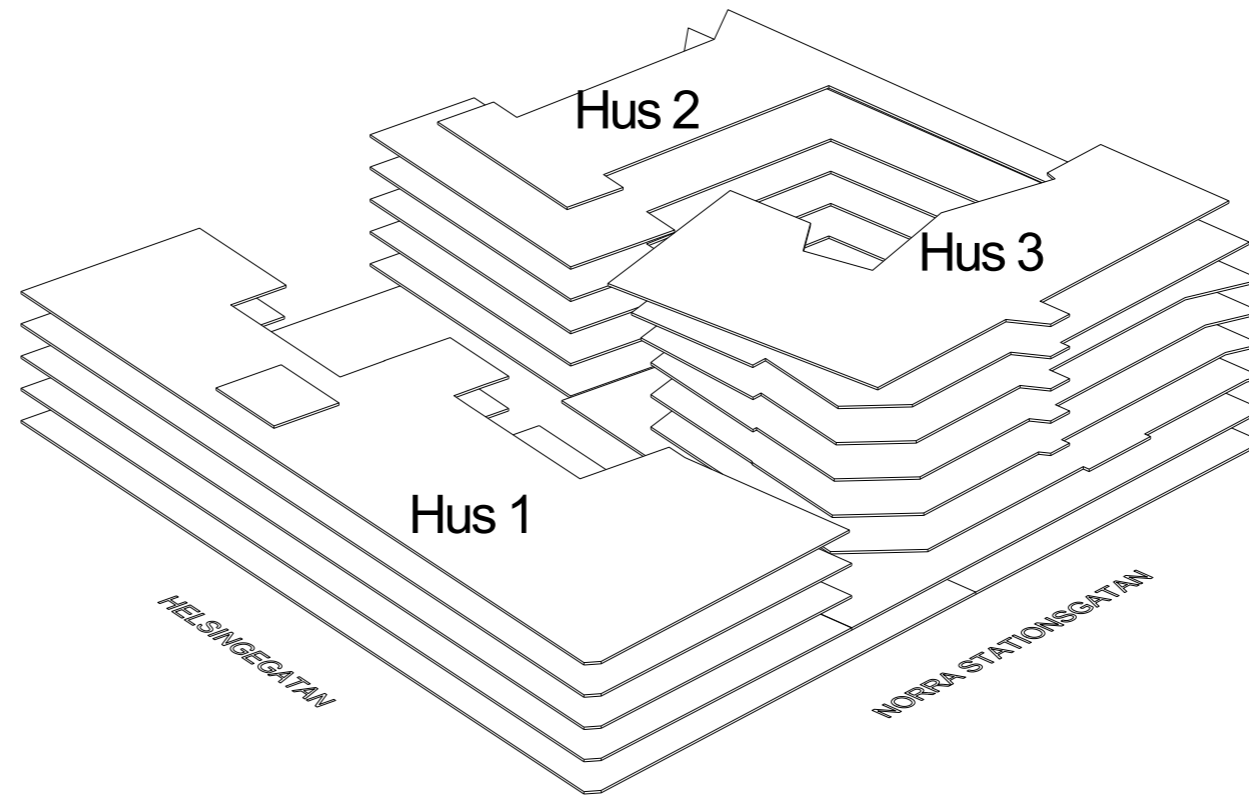

Kv Blästern

Vy 1

Hus 1 (Mineralvattenfabriken)

Plan 2: ca 1920 kvm

Plan 3: ca 2009 kvm

Hus 2 (Gårdshuset)

Plan 4: ca 1540 kvm

Plan 5: ca 1351 kvm

Plan 6: ca 781 kvm

Plan 7: ca 1349 kvm

Plan 8: ca 748 kvm

Hus 3 (Glashuset)

Plan 1: ca 622 kvm

Plan 2: ca 1448 kvm

Plan 3: ca 1458 kvm

Plan 6: ca 766 kvm

Kombinationer

Kontor: ca 2990 kvm

Kontor: ca 2595 kvm

Kontor: ca 2906 kvm

Vy 2