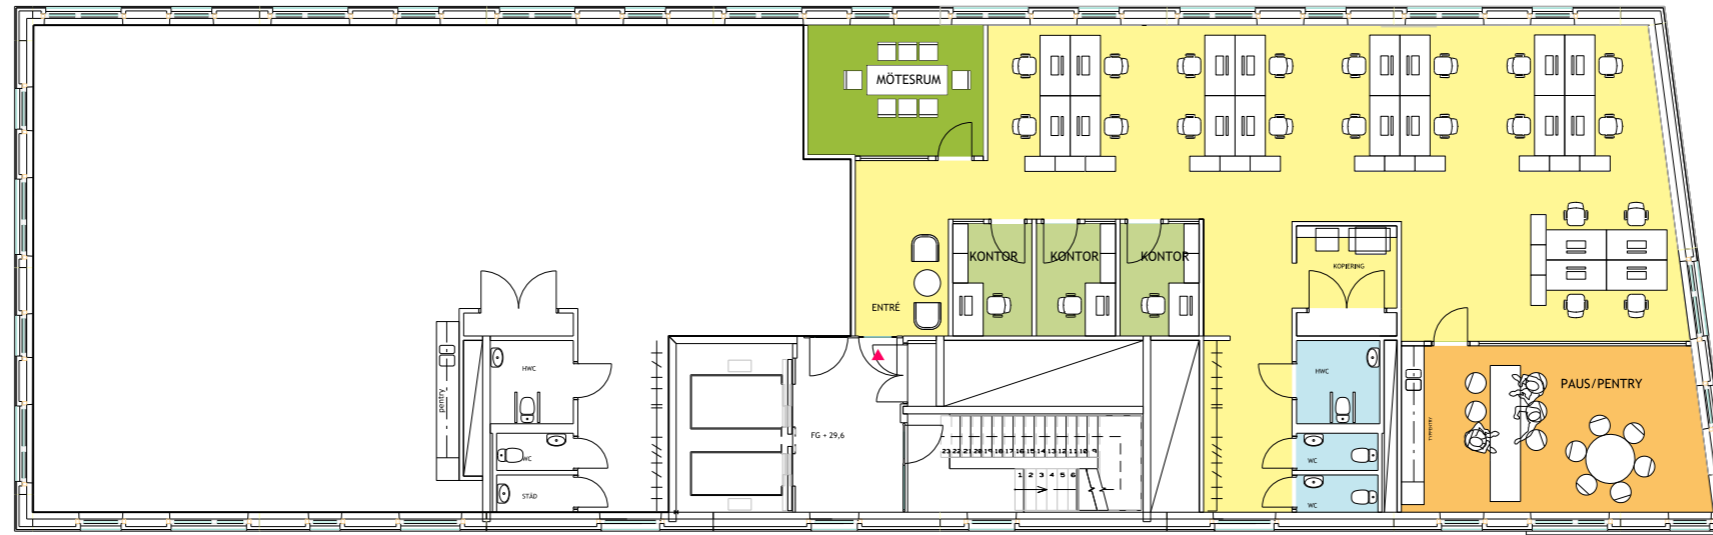

SICKLA FRONT

Fannys Väg 3
Plan 6

- ca 20 öppna arbetsplatser
- 1st mötesrum á 8 platser
- 3 st privat kontor arb. plats
- LOA ca 242 m²
- ca 11m² / arb.plats

SITUATIONSPLAN

skala: 1:200@A3

2019 12 16