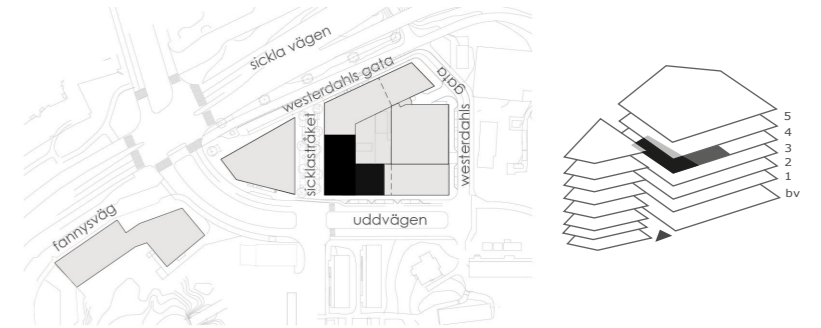

SICKLA FRONT

Sicklastråket 3

HUS 520 PLAN 4 TR

ca 1020 kvm

ARBETSPLATSER:
ca 76 FASTA ARBETSPLATSER (13,4 KVM/PERSON)
(1400x800 mm ARBETSBORD)
ca 10-12 TOUCHDOWN

- 1st MÖTESRUM 12p
- 1st MÖTESRUM 10p
- 2st MÖTESRUM 8p
- 2st MÖTESRUM 4-6p
- 4st MÖTESRUM 2p
- 4st SAMTALS-/TEAMSRUM 1p