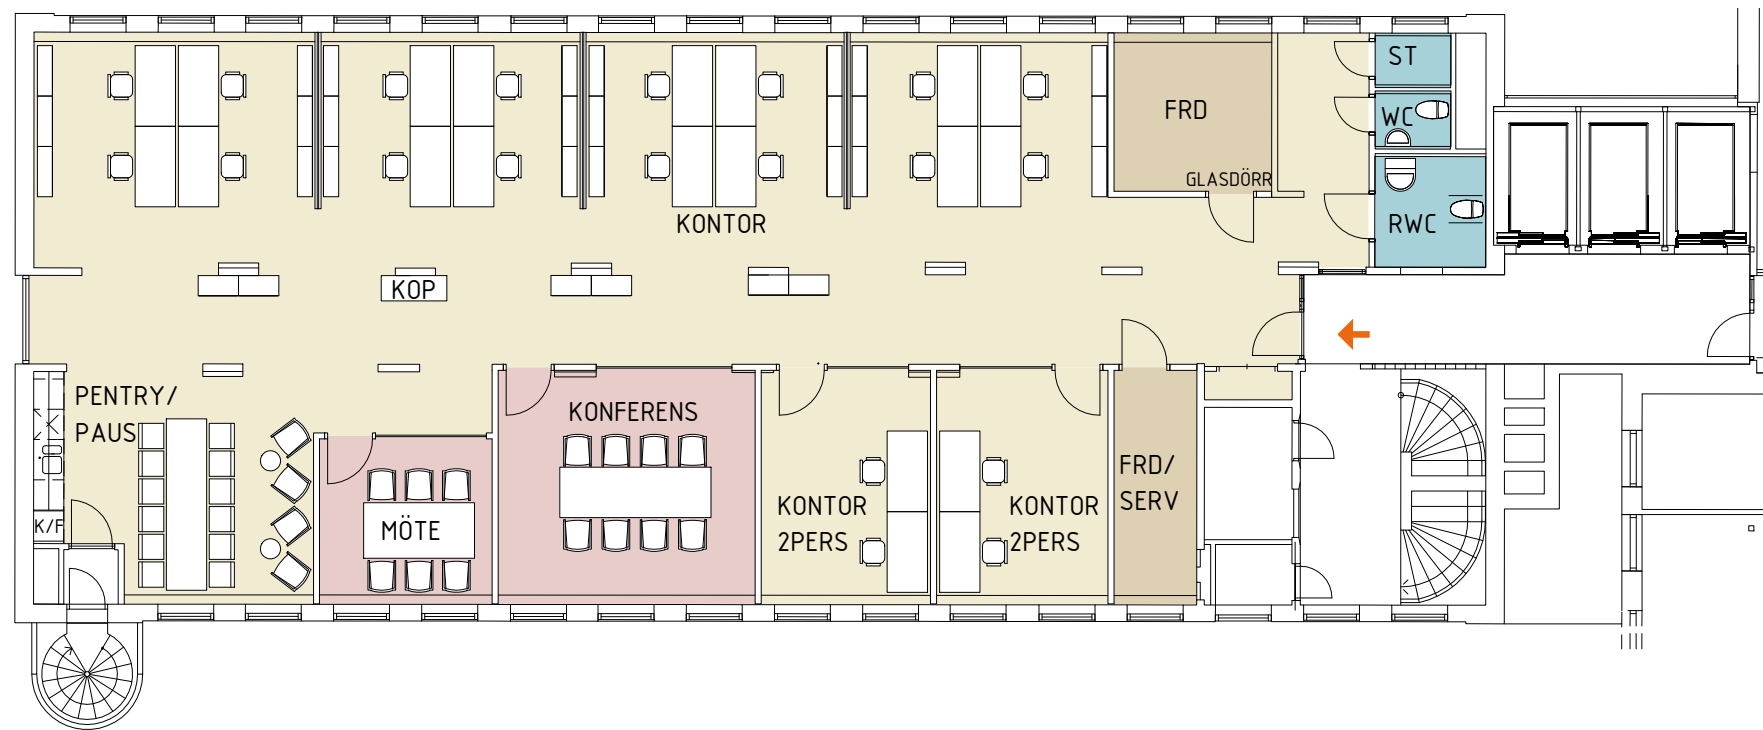

SICKLA, HK60

Hesselmans torg 5, Plan 6

- Totalt 20 antal arbetsplatser**
- 4 arbetsplatser i kontorsrum
 - 16 arbetsplatser i öppet landskap
 - 1 mötesrum/ 6 platser
 - 1 konferensrum/ 8 platser
- Lokalyta (LOA): 291 m²
 - Yta/ Arbetsplats: 14,6 m²

- Plan 12 +50,46
- Plan 11 +46,86
- Plan 10 +43,26
- Plan 09 +39,64
- Plan 08 +36,49
- Plan 07 +33,33
- Plan 06 +30,19
- Plan 05 +27,04
- Plan 04 +23,89
- Plan 03 +20,75
- Plan 02 +17,59
- Plan 01 +13,38