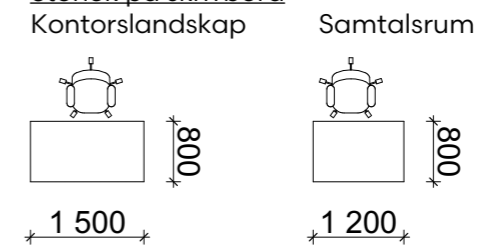

Inplaceringsskiss

Enhet 2210:1/2210:21

- mötesrum/kreativa möten
- arbetsplatser
- kapprum/kommunikationsytor
- pentry/lounge
- förråd/kopiering
- toaletter/städ

Storlek på skrivbord

KONTORSLOKAL

Mötesrum och arbetsplatser:

2 Mötesrum	4 pers
2 Kontorslandskap	2 pers
1 Samtalsrum	1 pers

Sociala ytor:

Pentry
Loungegrupp

Övrigt:

WC, RWC
Omklädningsrum
Förråd

LOA: ca 150 kvm