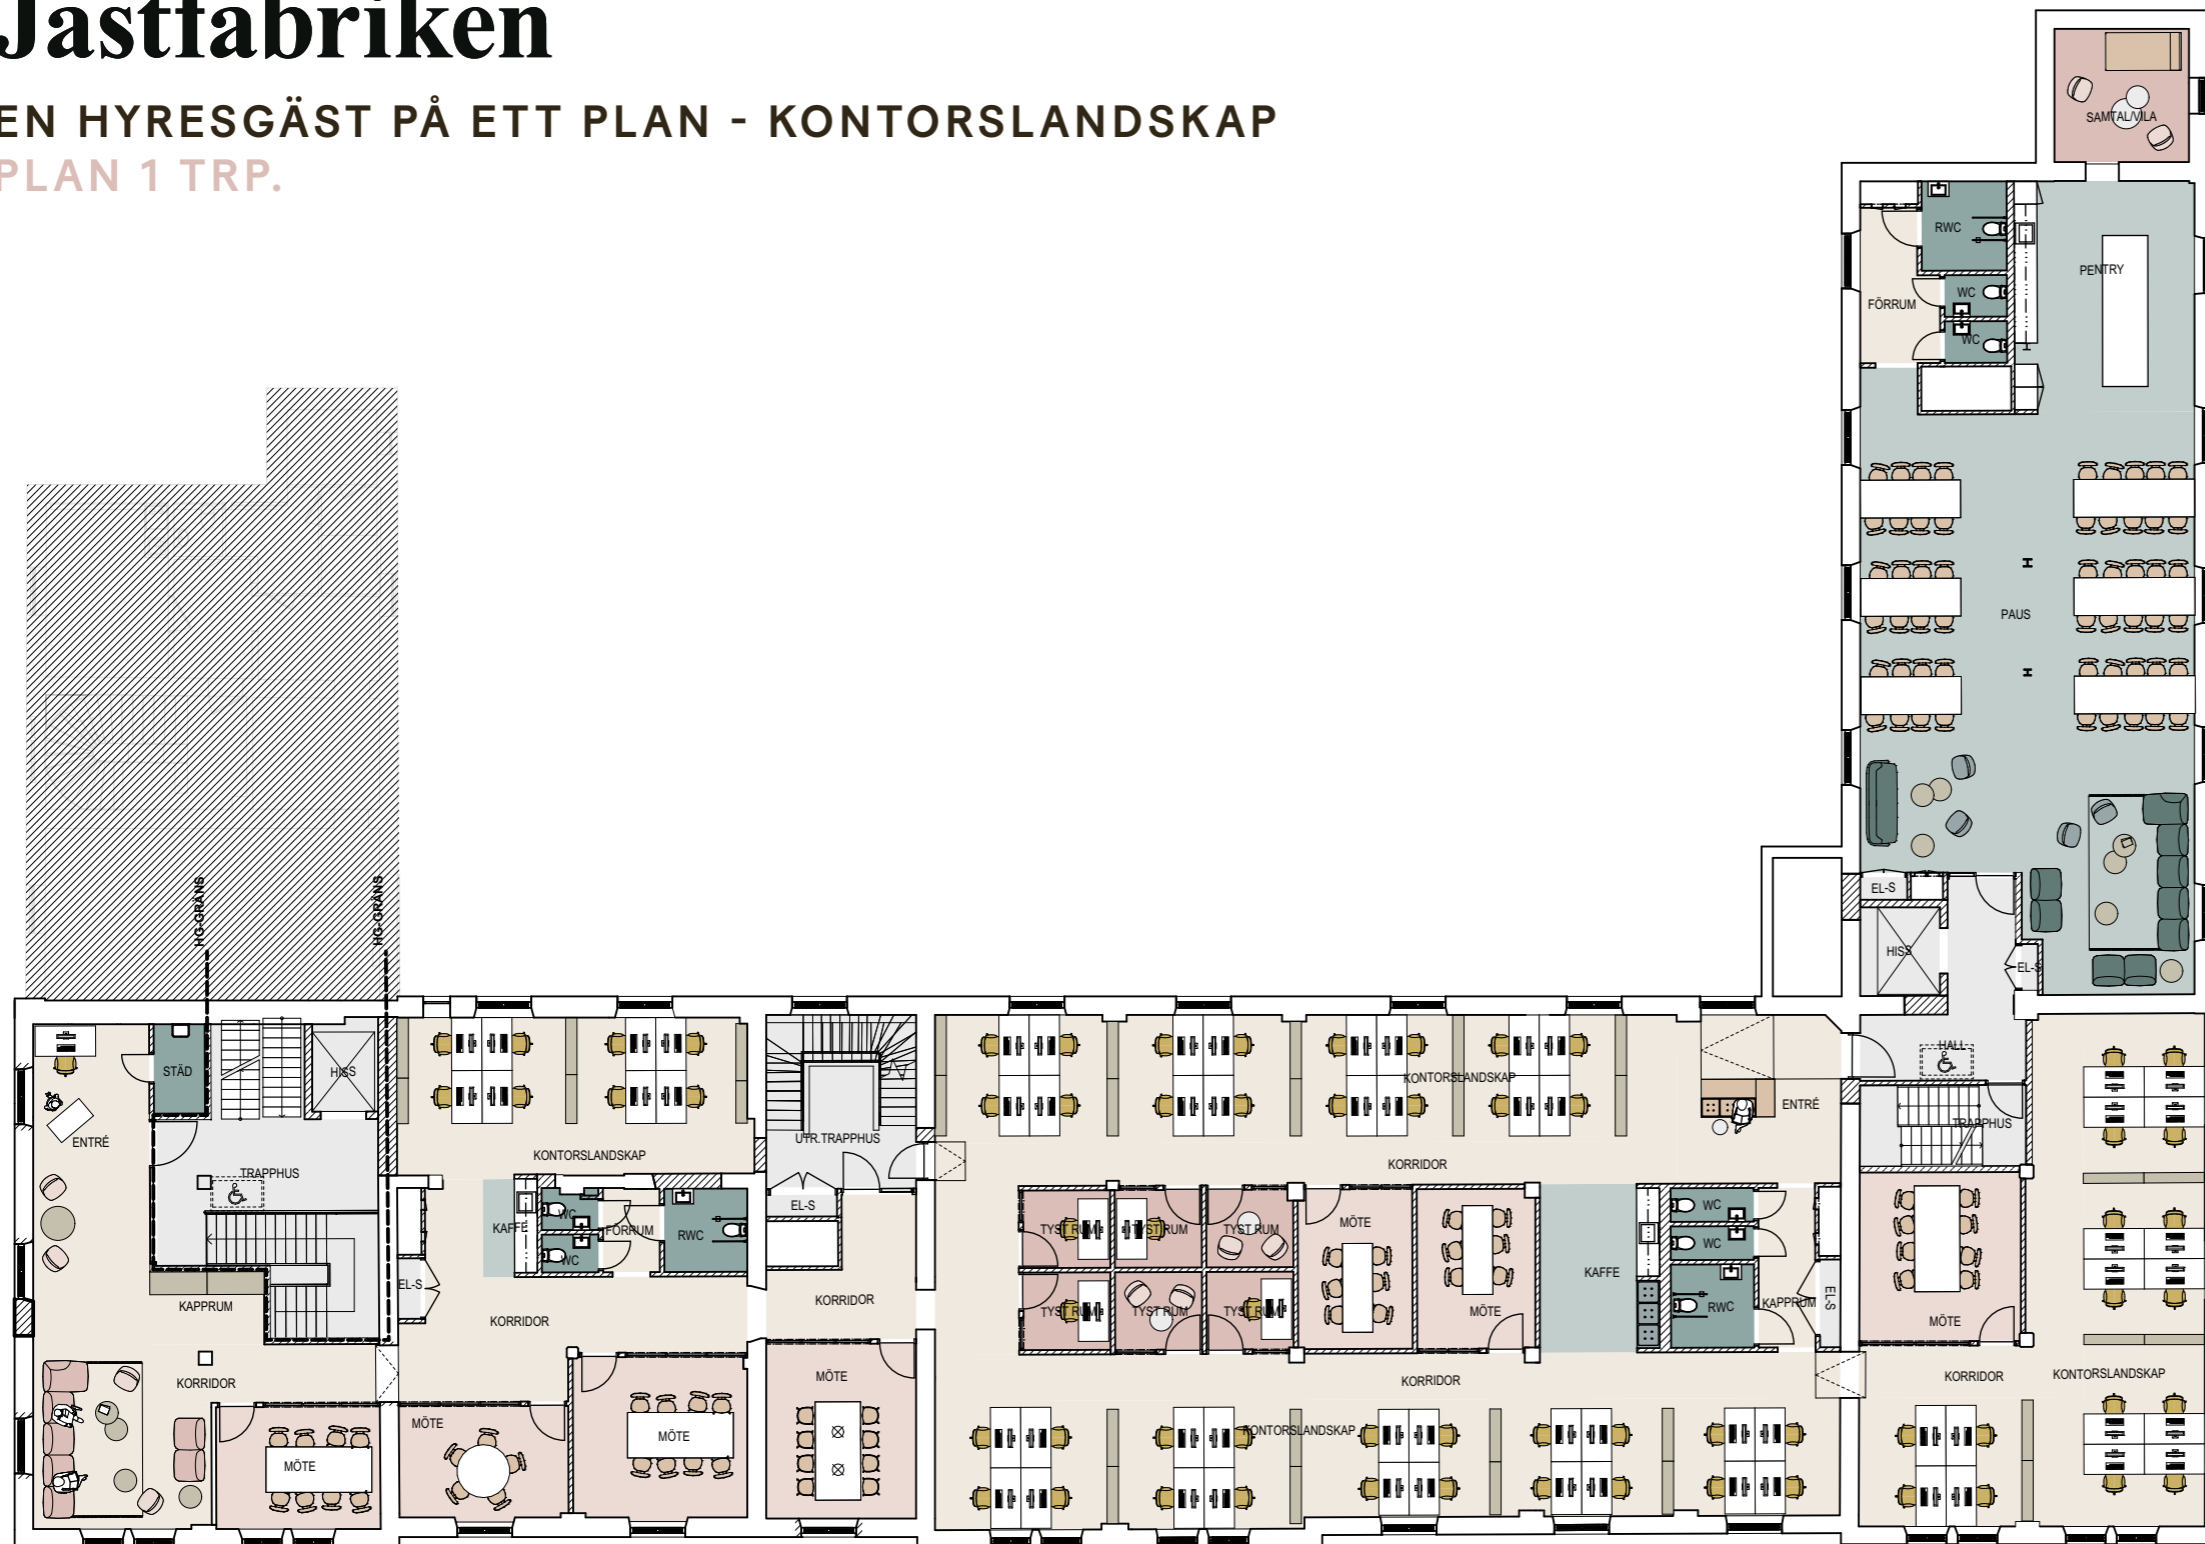

Jästfabriken

EN HYRESGÄST PÅ ETT PLAN - KONTORSLANDSKAP
PLAN 1 TRP.

LOKALAREA

CA 844 KVM

- ARBETSPLATSER OCH KOMMUNIKATION
- MÖTESRUM
- SAMTALS-, VIL- OCH FOKUSRUM
- PAUS, KAFFE OCH LUNCH
- VÅTGRUPPER
- TRAPPHUS

050	050
045	040
035	030
025	020
020	010
010	010