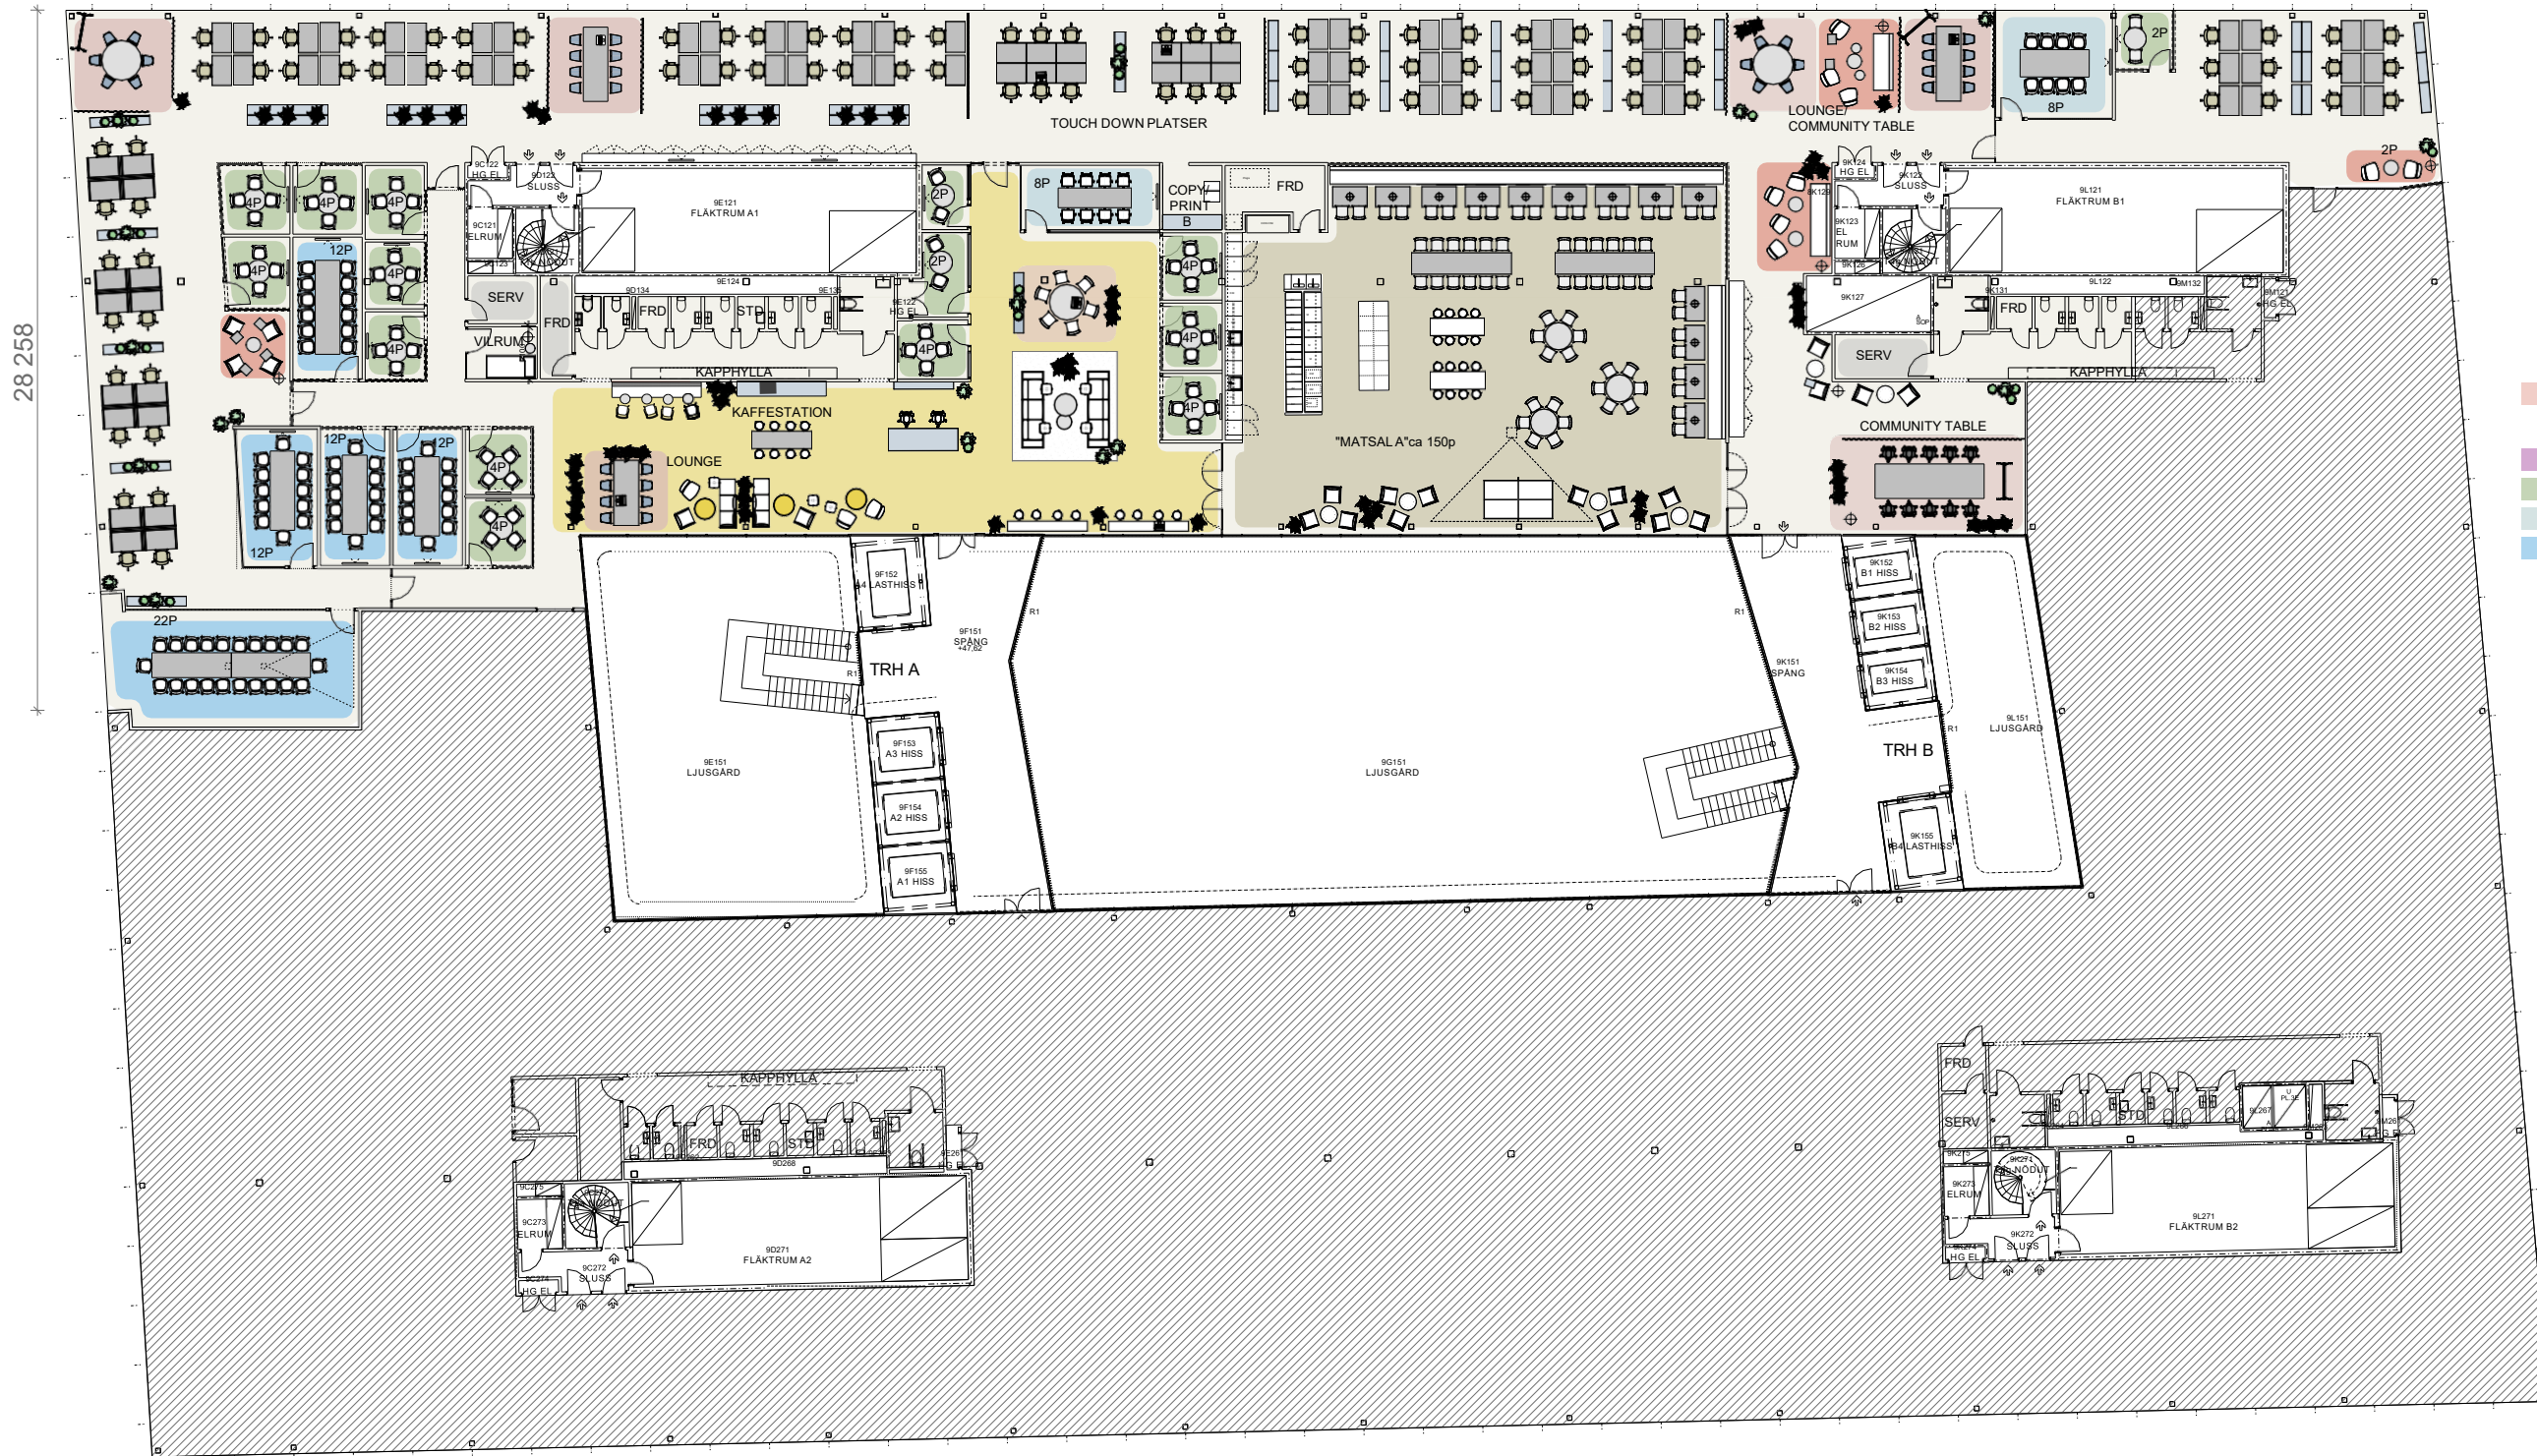

Vakant yta A

SOLNAVÄGEN

95 306

PLAN 9. VAKANT YTAA:

ABW-kontor med ergonomiska arbetsplatser, projektbord samt touch down-platser.

TOTAL YTA: 1767m²

Full-ergonomiska platser: 78
 Fokusplatser: 16
 Semi-ergonomiska platser: 52
TOTALT: 146

Projektbord: 7
 Samtalsrum 1p: 0
 Mötesrum 2-4 p: 15
 Mötesrum 6-10 p: 2
 Mötesrum 12-22p: 5
TOTALT: 22

28 258