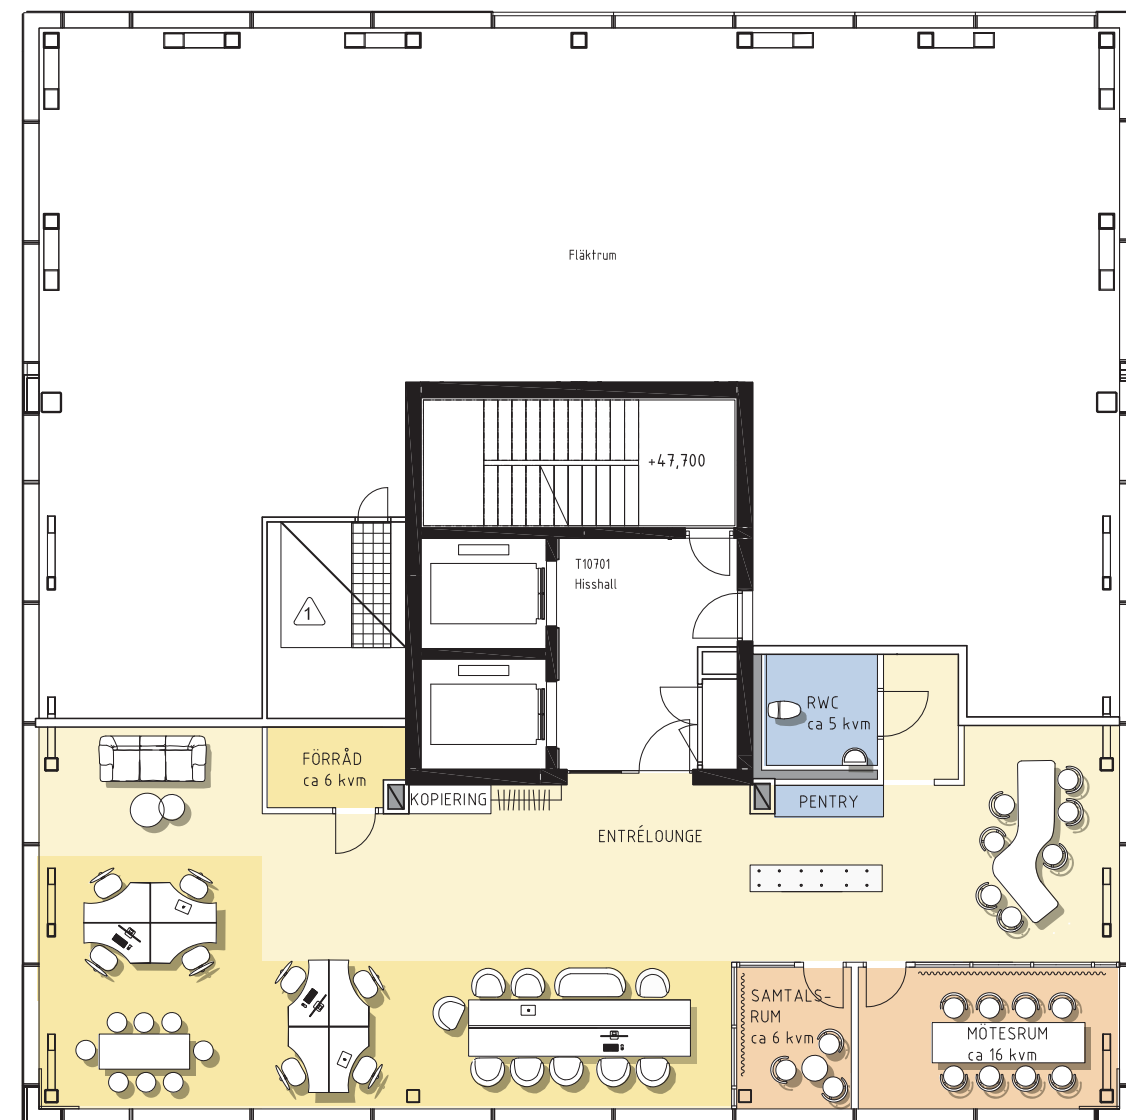

BAS Barkarby

KONTORSPINNE, VÅNING 10

Klimatkrav medger max 1 arbetsplats/10kvm samt 1 mötesplats per 13 kvm över hyrd LOA

Klimatkrav medger lokalt 1 arbetsplats/6kvm och 1 mötesplats per 2 kvm

Ritning för annonsering plan 10

ca 158 kvm

ARBETSPLATSER 14

SAMTALSRUM 1

MÖTESRUM 1

PENTRY, PERSONALRUM 1

0 5
METER ORIGINALFORMAT A3

UTKAST 20210506

Skiss xxx 2021-xx-xx