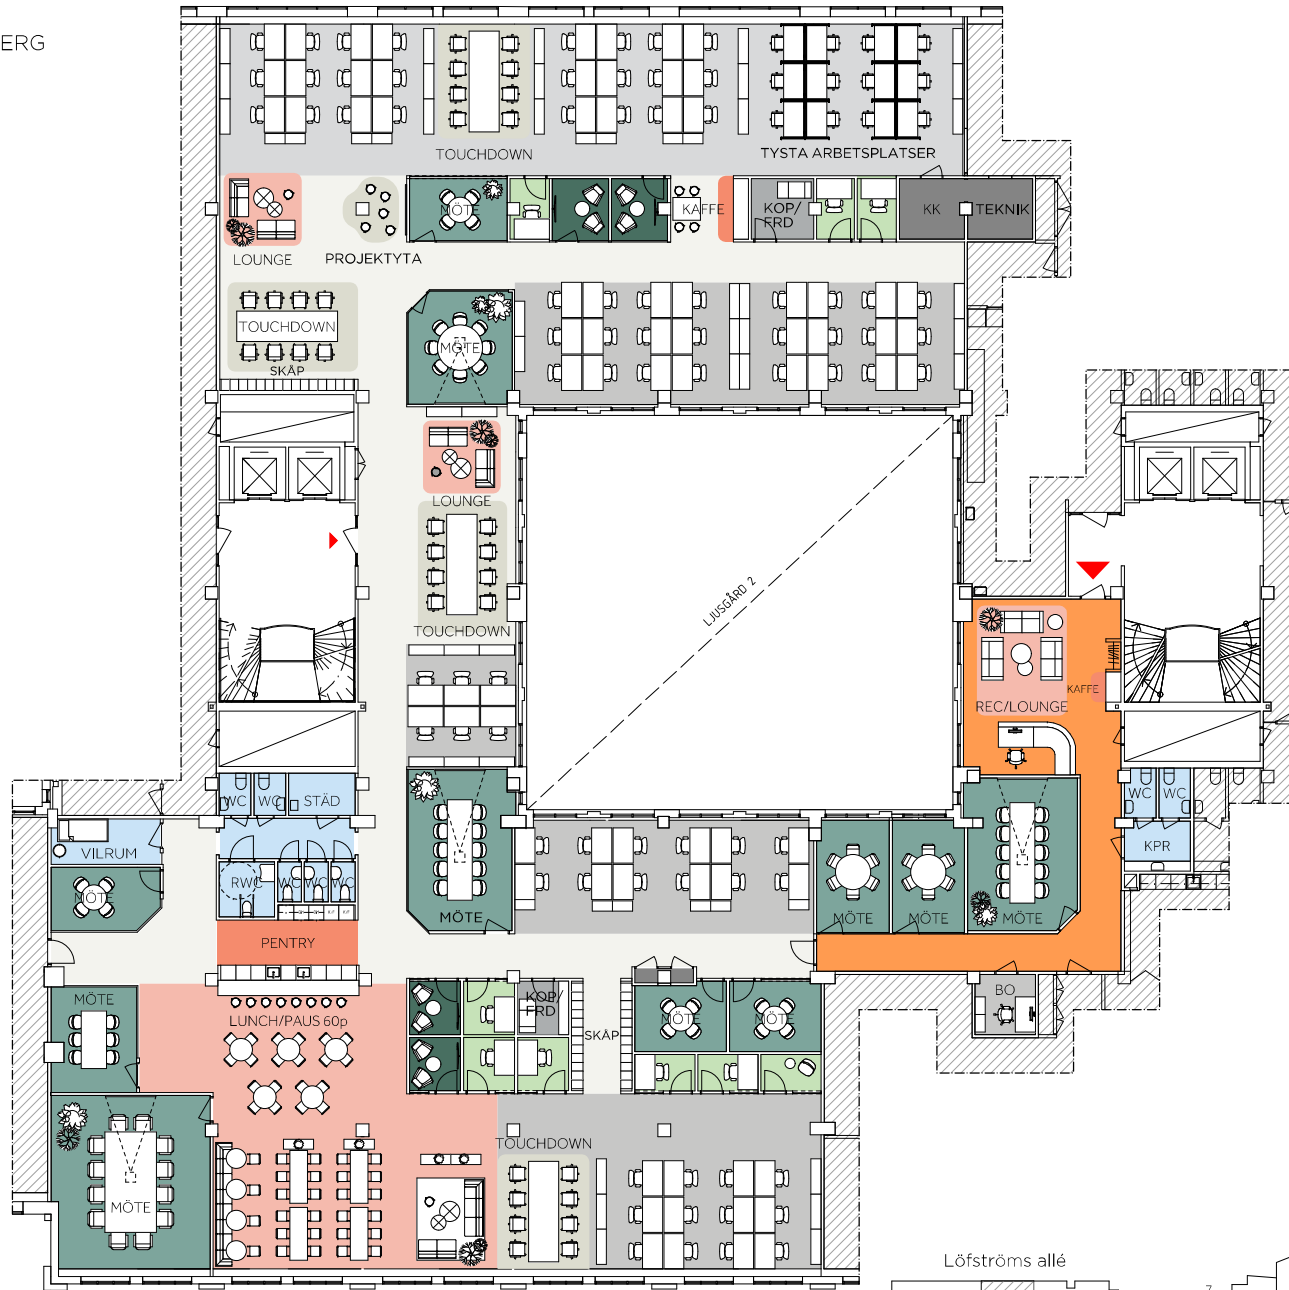

# CHOKLADFABRIKEN

LÖFSTRÖMS ALLÉ 5, SUNDBYBERG  
Plan 6, ca 1 268 kvm  
123 Arbetsplatser  
(Vanliga arbetsplatser,  
touchdownplatser + 1 rec.)

- ÖPPET KONTOR
- INTERN YTA
- MÖTESRUM
- RECEPTION/EXTERN YTA
- TOUCHDOWN/PROJEKTYTA
- MATSAL/LOUNGE
- PENTRY/KAFFE
- FOKUS
- SAMTALSRUM (2-4P)
- FÖRRÅD/KOPIERINGSRUM
- TEKNIK
- WC/STÄD/VILRUM
- ENTRÉPIL
- UTRYMNINGSPIL
- 1400x800 ARBETSBORD

SKALA 1:200  
0 1 2 5 10m

KV. EKEN 6  
Skala 1:200 (A3)  
2022-02-17

StudioStockholm  
Arkitektur

AL  
ATRIUM LJUNGBERG