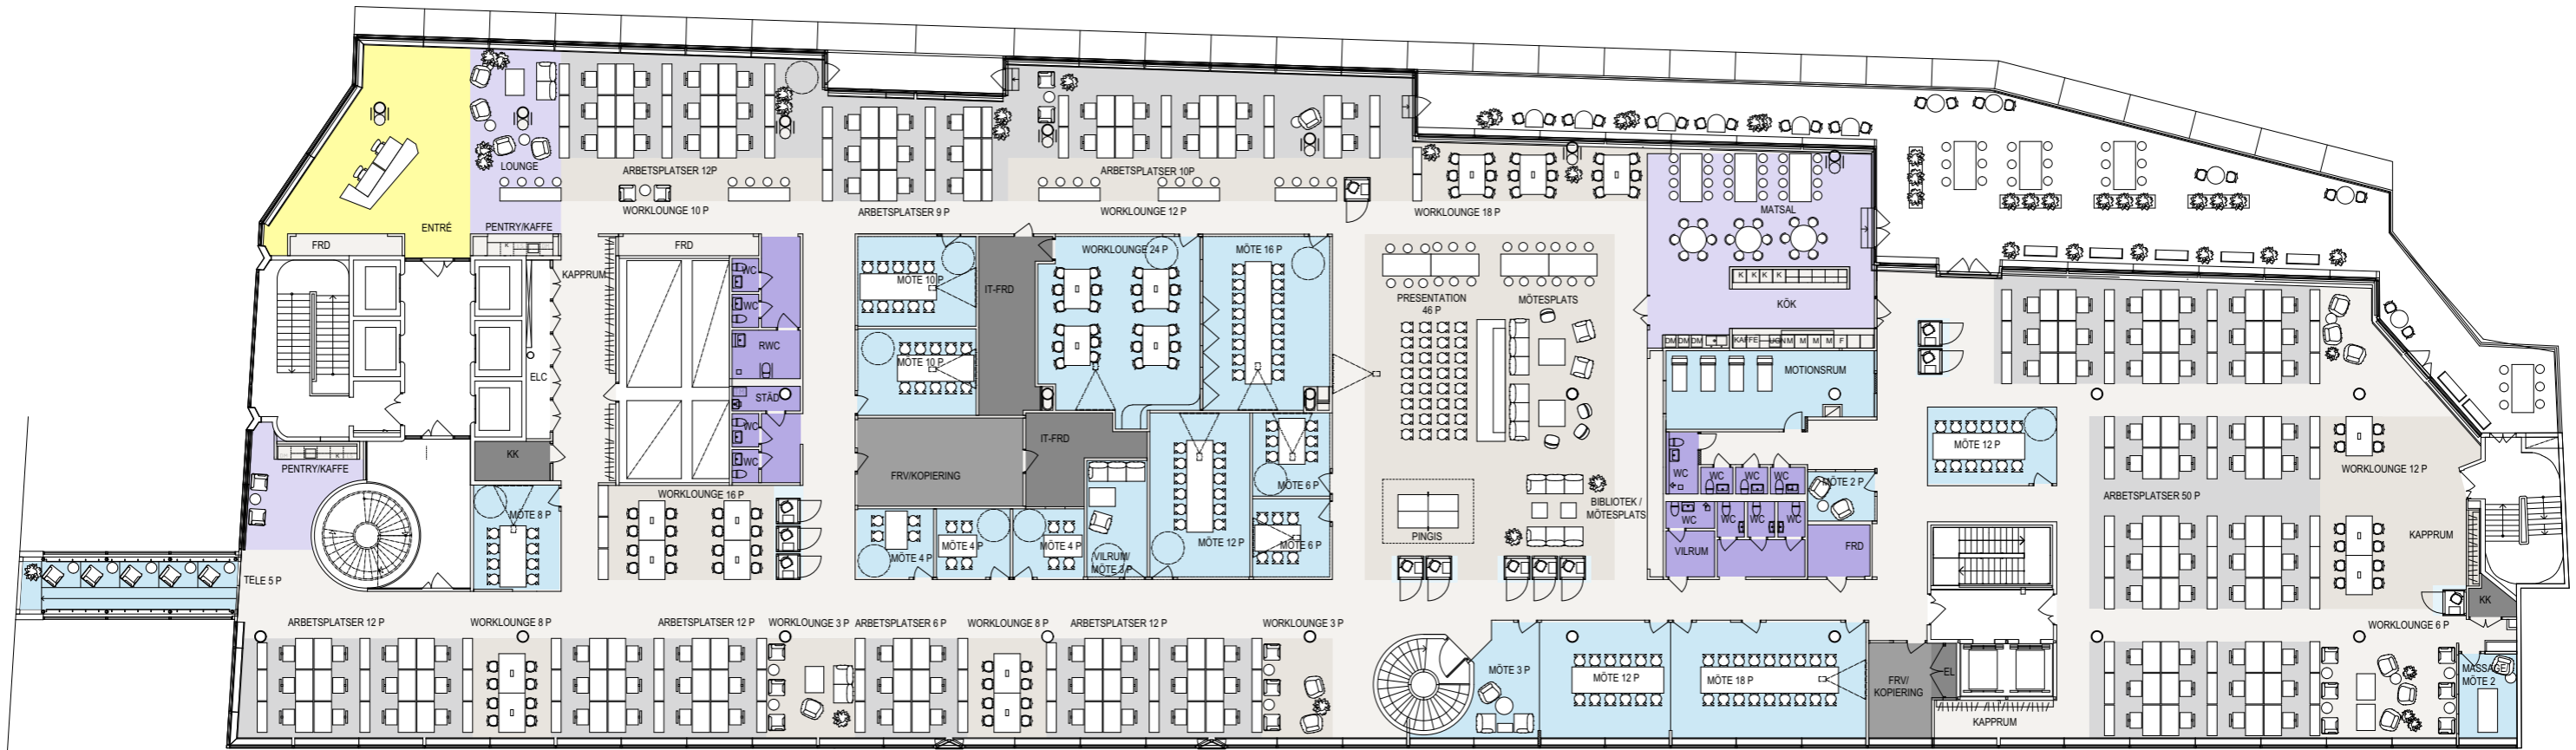

Yta ca

2525 kvm

fasta arbetsplatser 123
arbetsplatser worklounge 120

tele 1 p	17	pentry/kaffe	2
mötesrum 2 p	2	kök	1
mötesrum 3 p	2	bibliotek/mötesplats	1
mötesrum 4 p	3	kopiering/förvaring	2
mötesrum 6 p	2	motionsrum	1
mötesrum 8 p	1	vilrum	1
mötesrum 10 p	2	förråd	3
mötesrum 12 p	3	städ	1
mötesrum 16 p	1	WC	12
mötesrum 18 p	1	RWC	1
presentation 46 p	1	Kaprum	3

orienteringsplan

orienteringssektion

PLAN 9
1:300