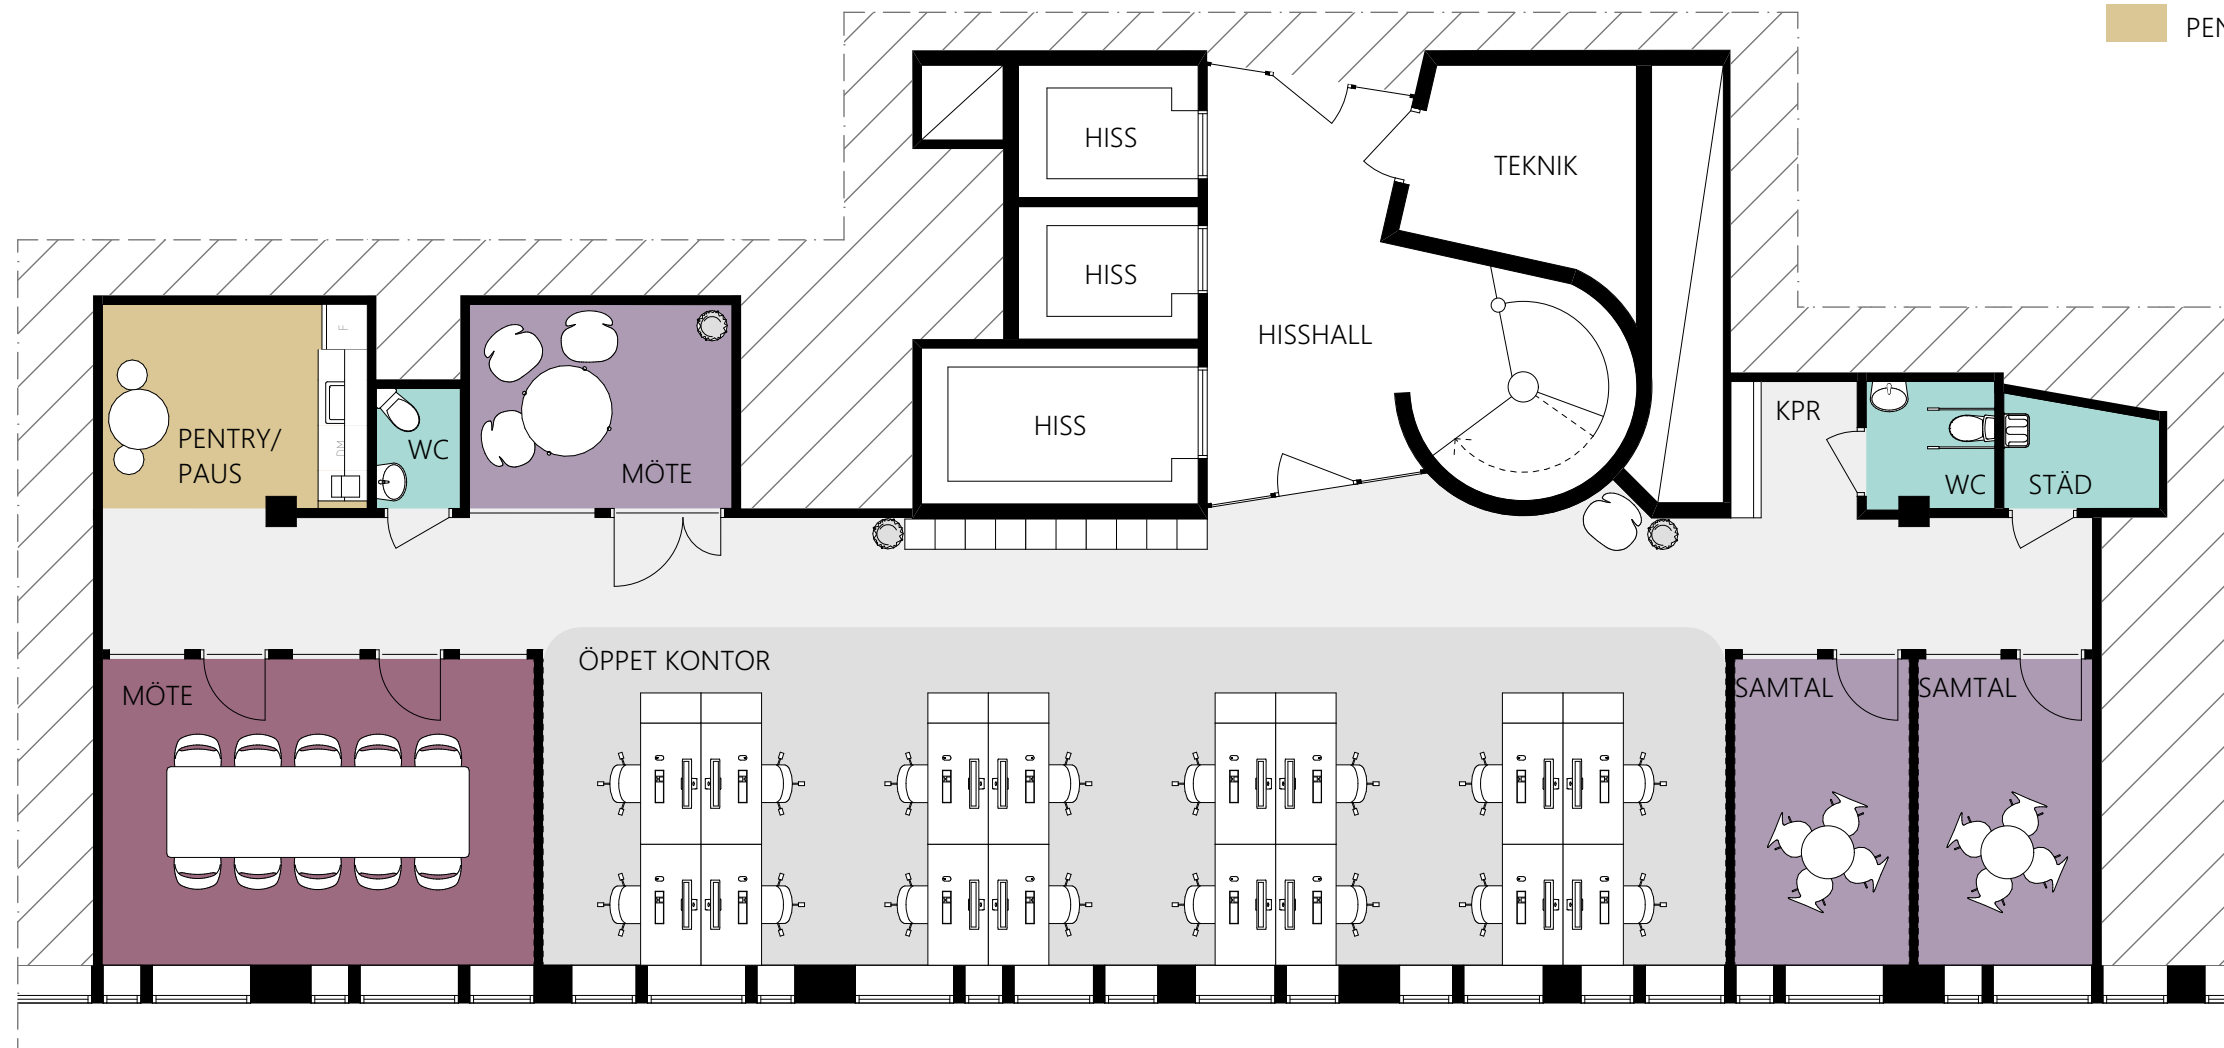

- ALLMÄN YTA
- ARBETSPLATSER, LANDSKAP 16 st
- MINDRE MÖTESRUM
SAMTAL 2-4 pers 3 st
- STÖRRE MÖTESYTA
MÖTE 8-10 pers 1 st
- WC, DUSCH OCH STÄD
WC 2 st
STÄD 1 st
- PENTRY / PAUS 1 st

FÖRSLAG FÖR [HYRESGÄST]

KV. KATRINEBERG 16 - HUS 1 - DEL AV PLAN 6 ~ 189m²

ILLUSTRATIONSSKISS SKALA 1:100 (A3) - 2021-03-24