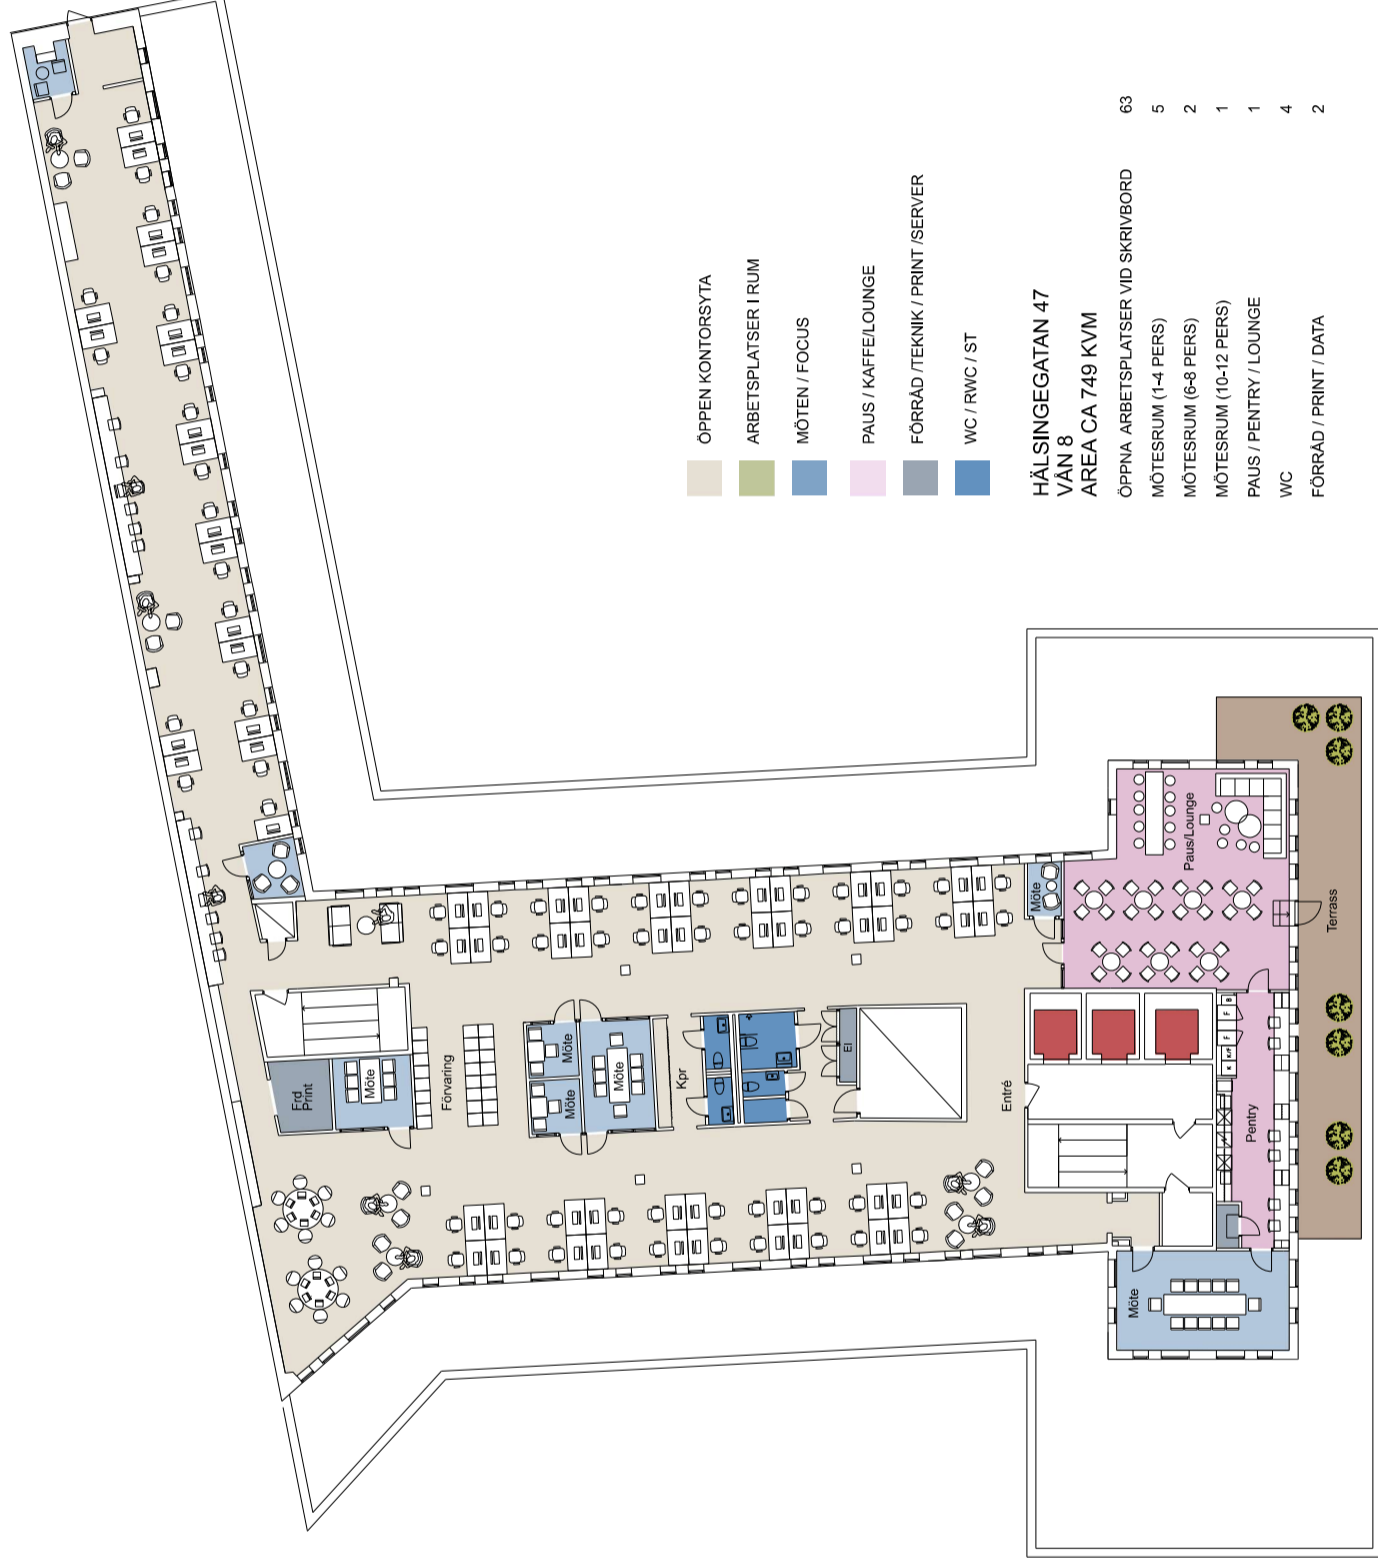

Vån 8 - Hälsingegatan

0 5 10m
 Skala 1:300@A3

Kv Blåstern - Atrium Ljungberg
 Ljgr-biå4/generella skisser/lediga lokaler
 2021.04.08

Gatun Arkitekter
 +46 8 506 016 50
 info@gatun.se