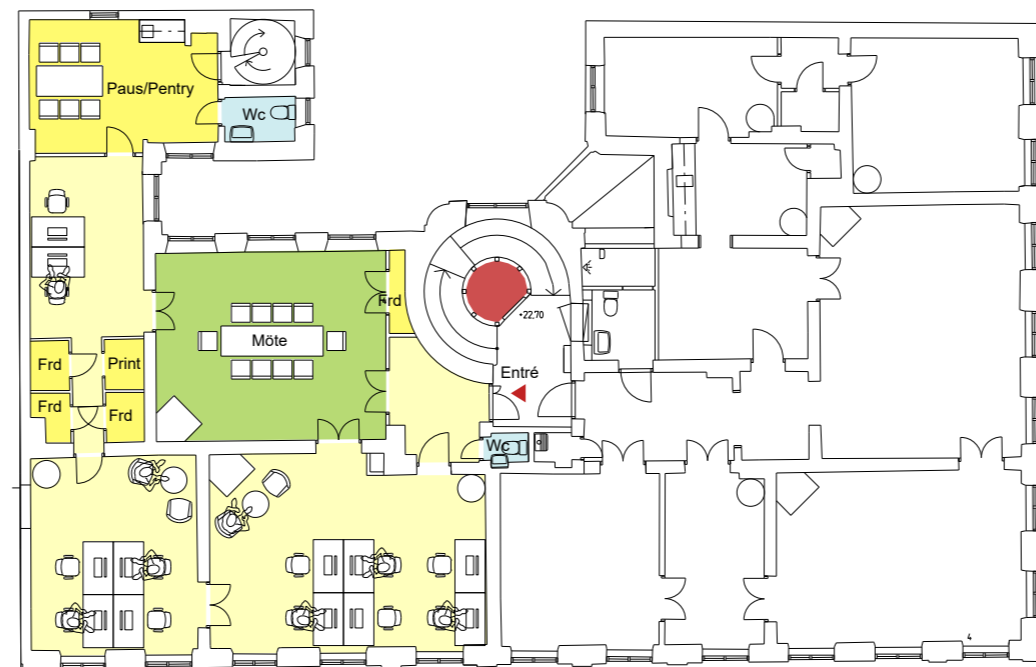

Kv Adam & Eva

Gamla Brogatan 9

Vån 4 (3 tr)

12 arbetsplatser

- 1 st konferensrum á 10 platser

- LOA ca 147 m²

Situationsplan

0 5 10m
Skala 1:200@A3