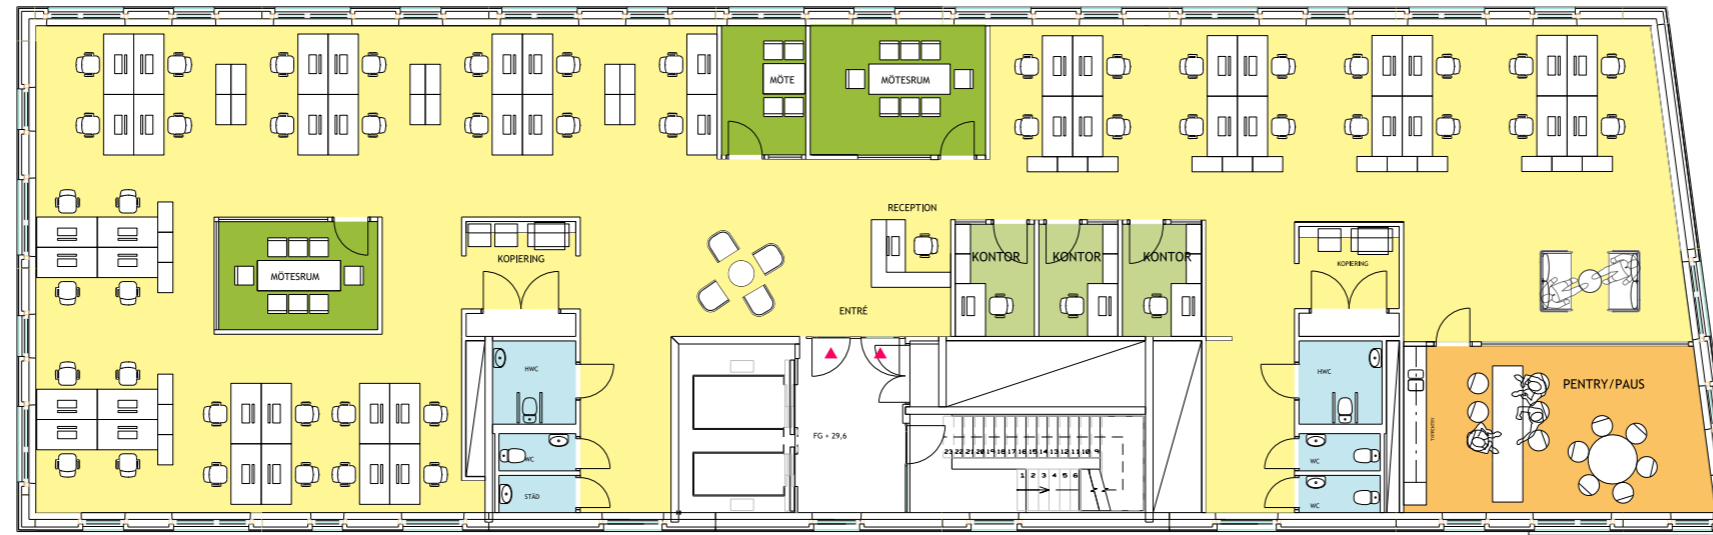

SICKLA FRONT

Fannys Väg 3

Plan 6

- ca 46 öppna arbetsplatser
- 2 st mötesrum á 8 platser
- 1 st mötesrum á 4 platser
- 3 st privat kontor arb. plats
- LOA ca 492 m²
- ca 10 m² / arb.plats

SITUATIONSPLAN

skala: 1:200@A3