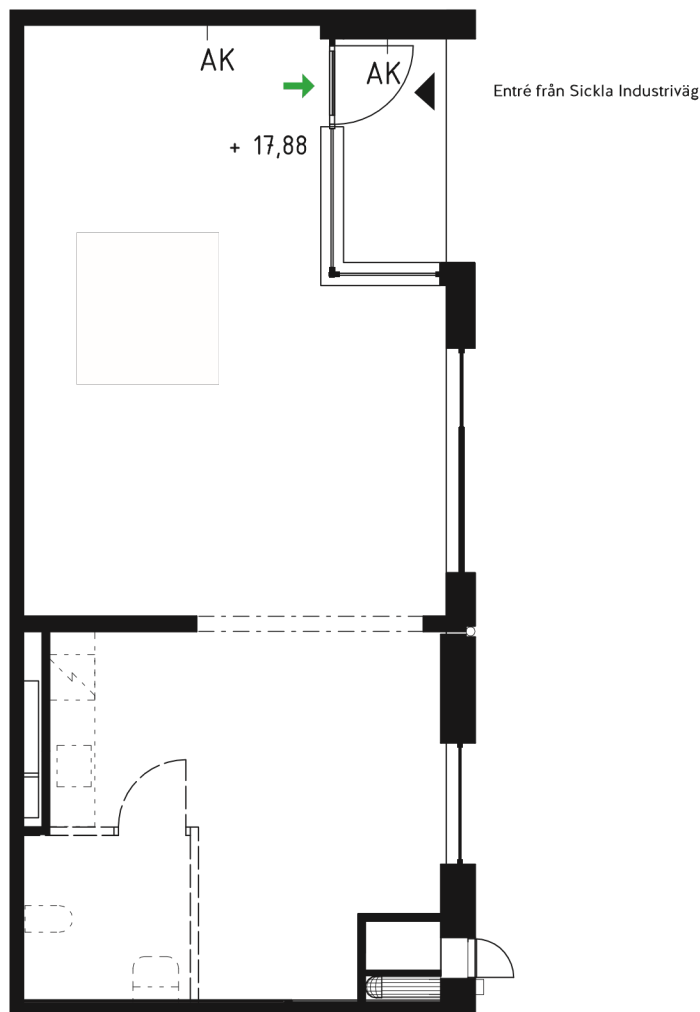

# Lokal 1

CA 64 KVM

Rumshöjd 3,5 m

Plan 10 mot Sickla industriväg, Hus A

Sektion

1:100

- Tillgänglig entré
- Utrymningsväg
- + 17,88
- Golv nivå
- AK
- Armbågskontakt

Rätt till ändringar förbehålles, ytangivelser är preliminära.  
Möbler och övriga illustrationer ingår ej. Originalformat A4.

Max 30 personer får vistas i lokalen samtidigt

2020-03-18

**NOBEL  
BERGET**

# Lokal 1

CA 64 KVM

Rumshöjd 3,5 m

Fasad mot Sickla Industriväg

Längdsektion

1:100

Rätt till ändringar förbehålles, ytangivelser är preliminära.  
Möbler och övriga illustrationer ingår ej. Originalformat A4.