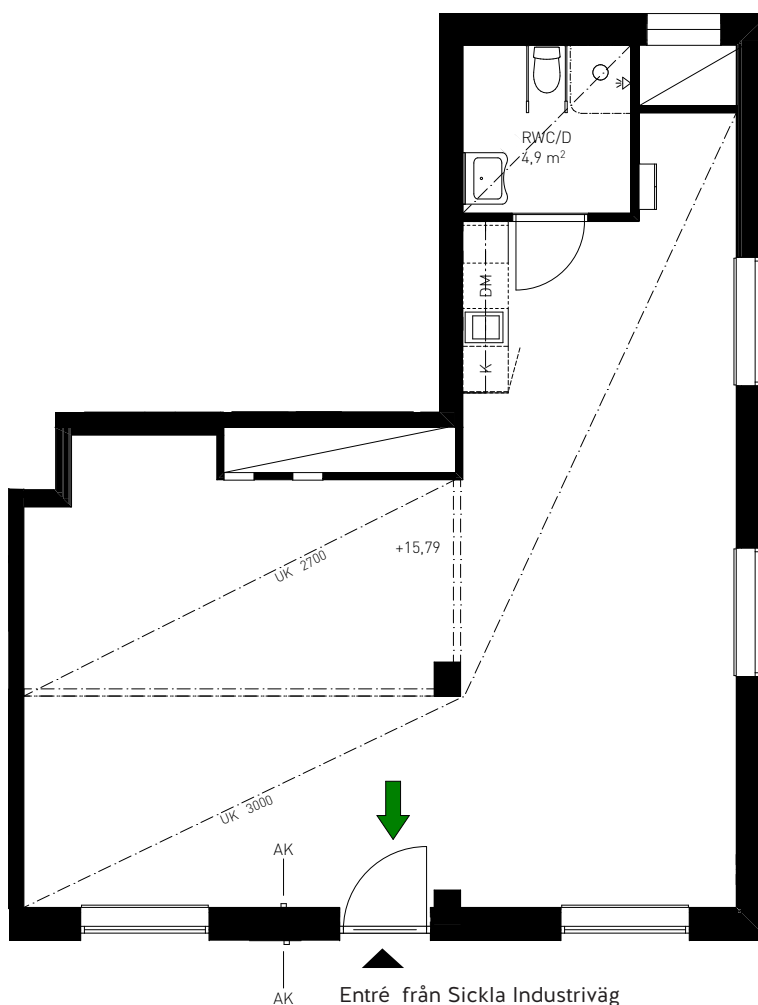

Lokal 1

73,5 KVM

Rumshöjd varierar mellan ca 2,7 m till ca 3,0 m.
Rumshöjd i RWC ca 2,4 m.

LOKAL 1, HUS A

1:100

- Tillgänglig entré
- Utrymningsväg
- +XX,xx Golvnivå
- AK Armbågskontakt

Max 30 personer får vistas i lokalen samtidigt