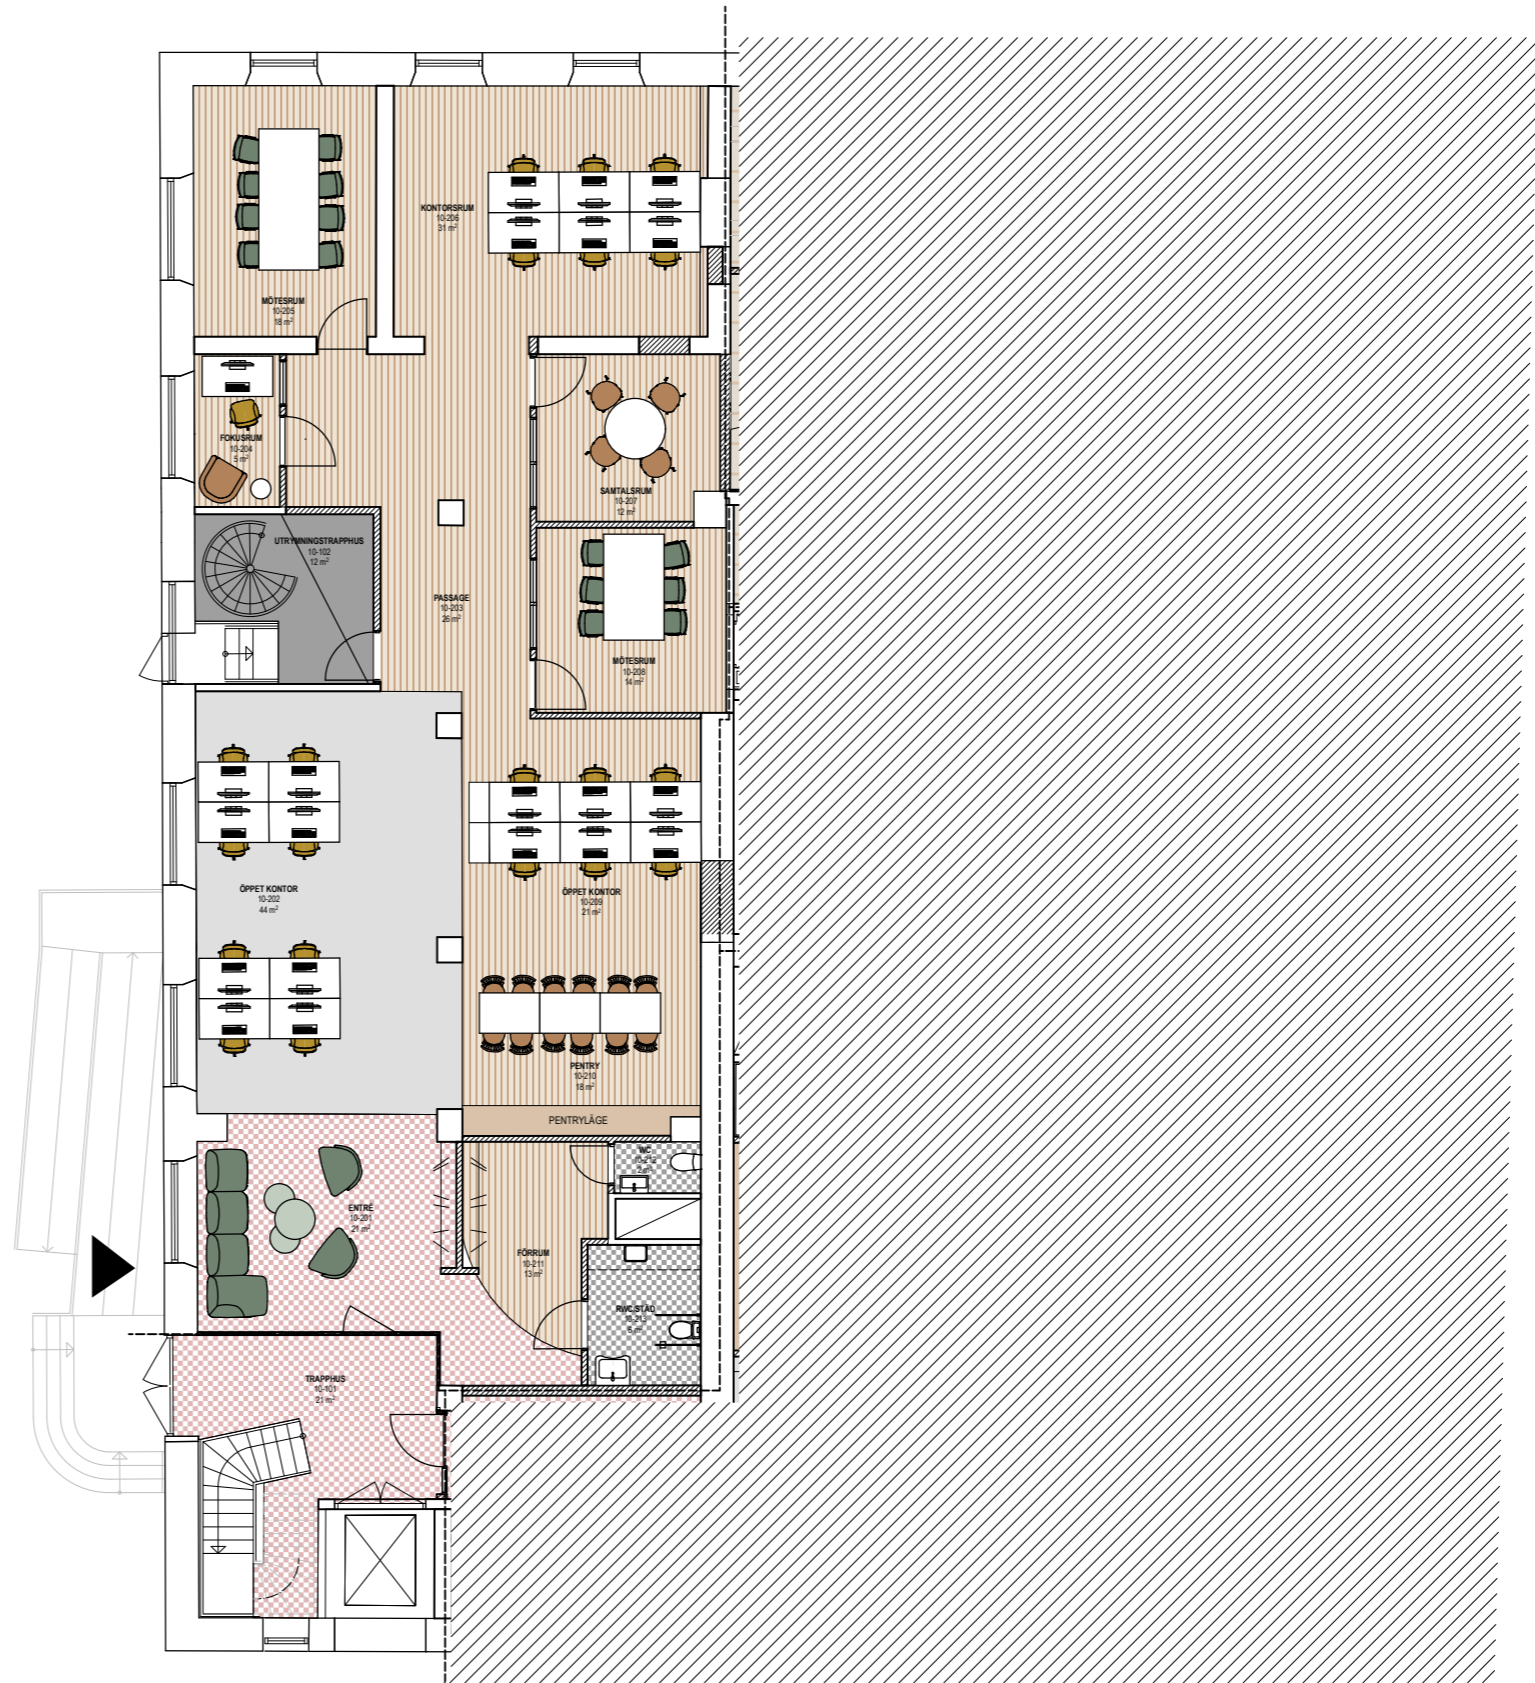

MEJERIET

KVARNGÄRDET 33:2

LOKAL OSTMAGASINET Plan 1

2024-10-18 SKALA 1:150

OSTMAGASINET, PLAN 1

243 kvm
Cirka 20 personer

Plan 1 - Entréplan
1:150