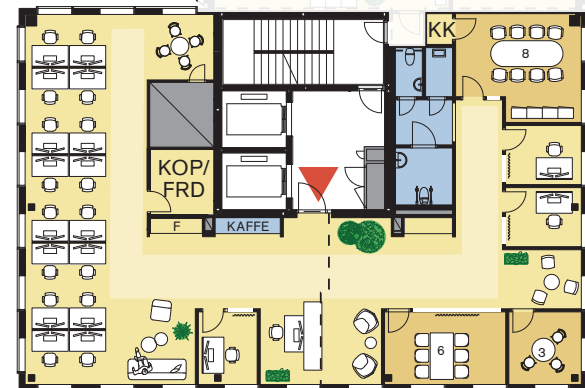

BAS Barkarby möbleringsskiss

Plan 6-7

241 kvm LOA, ca 20 personer - 12,1 kvm/person (max 24 personer)

Klimatkrav medger max 1 arbetsplats/10kvm samt 1 mötesplats per 13 kvm över hyrd LOA
Klimatkrav medger lokalt 1 arbetsplats/6kvm och 1 mötesplats per 2 kvm

HG del 8
125 kvm

HG del 7
116 kvm

ÖPPNA ARBETSPLATSER 17
ARBETSNUM 3

**TOTALT PERMANENTA
ARBETSPLATSER 20**

TILLFÄLLIGA
ARBETSPLATSER 9

MÖTESRUM FÖR 8-10 1

MÖTESRUM FÖR 4-6 1

LUNCHRUM -