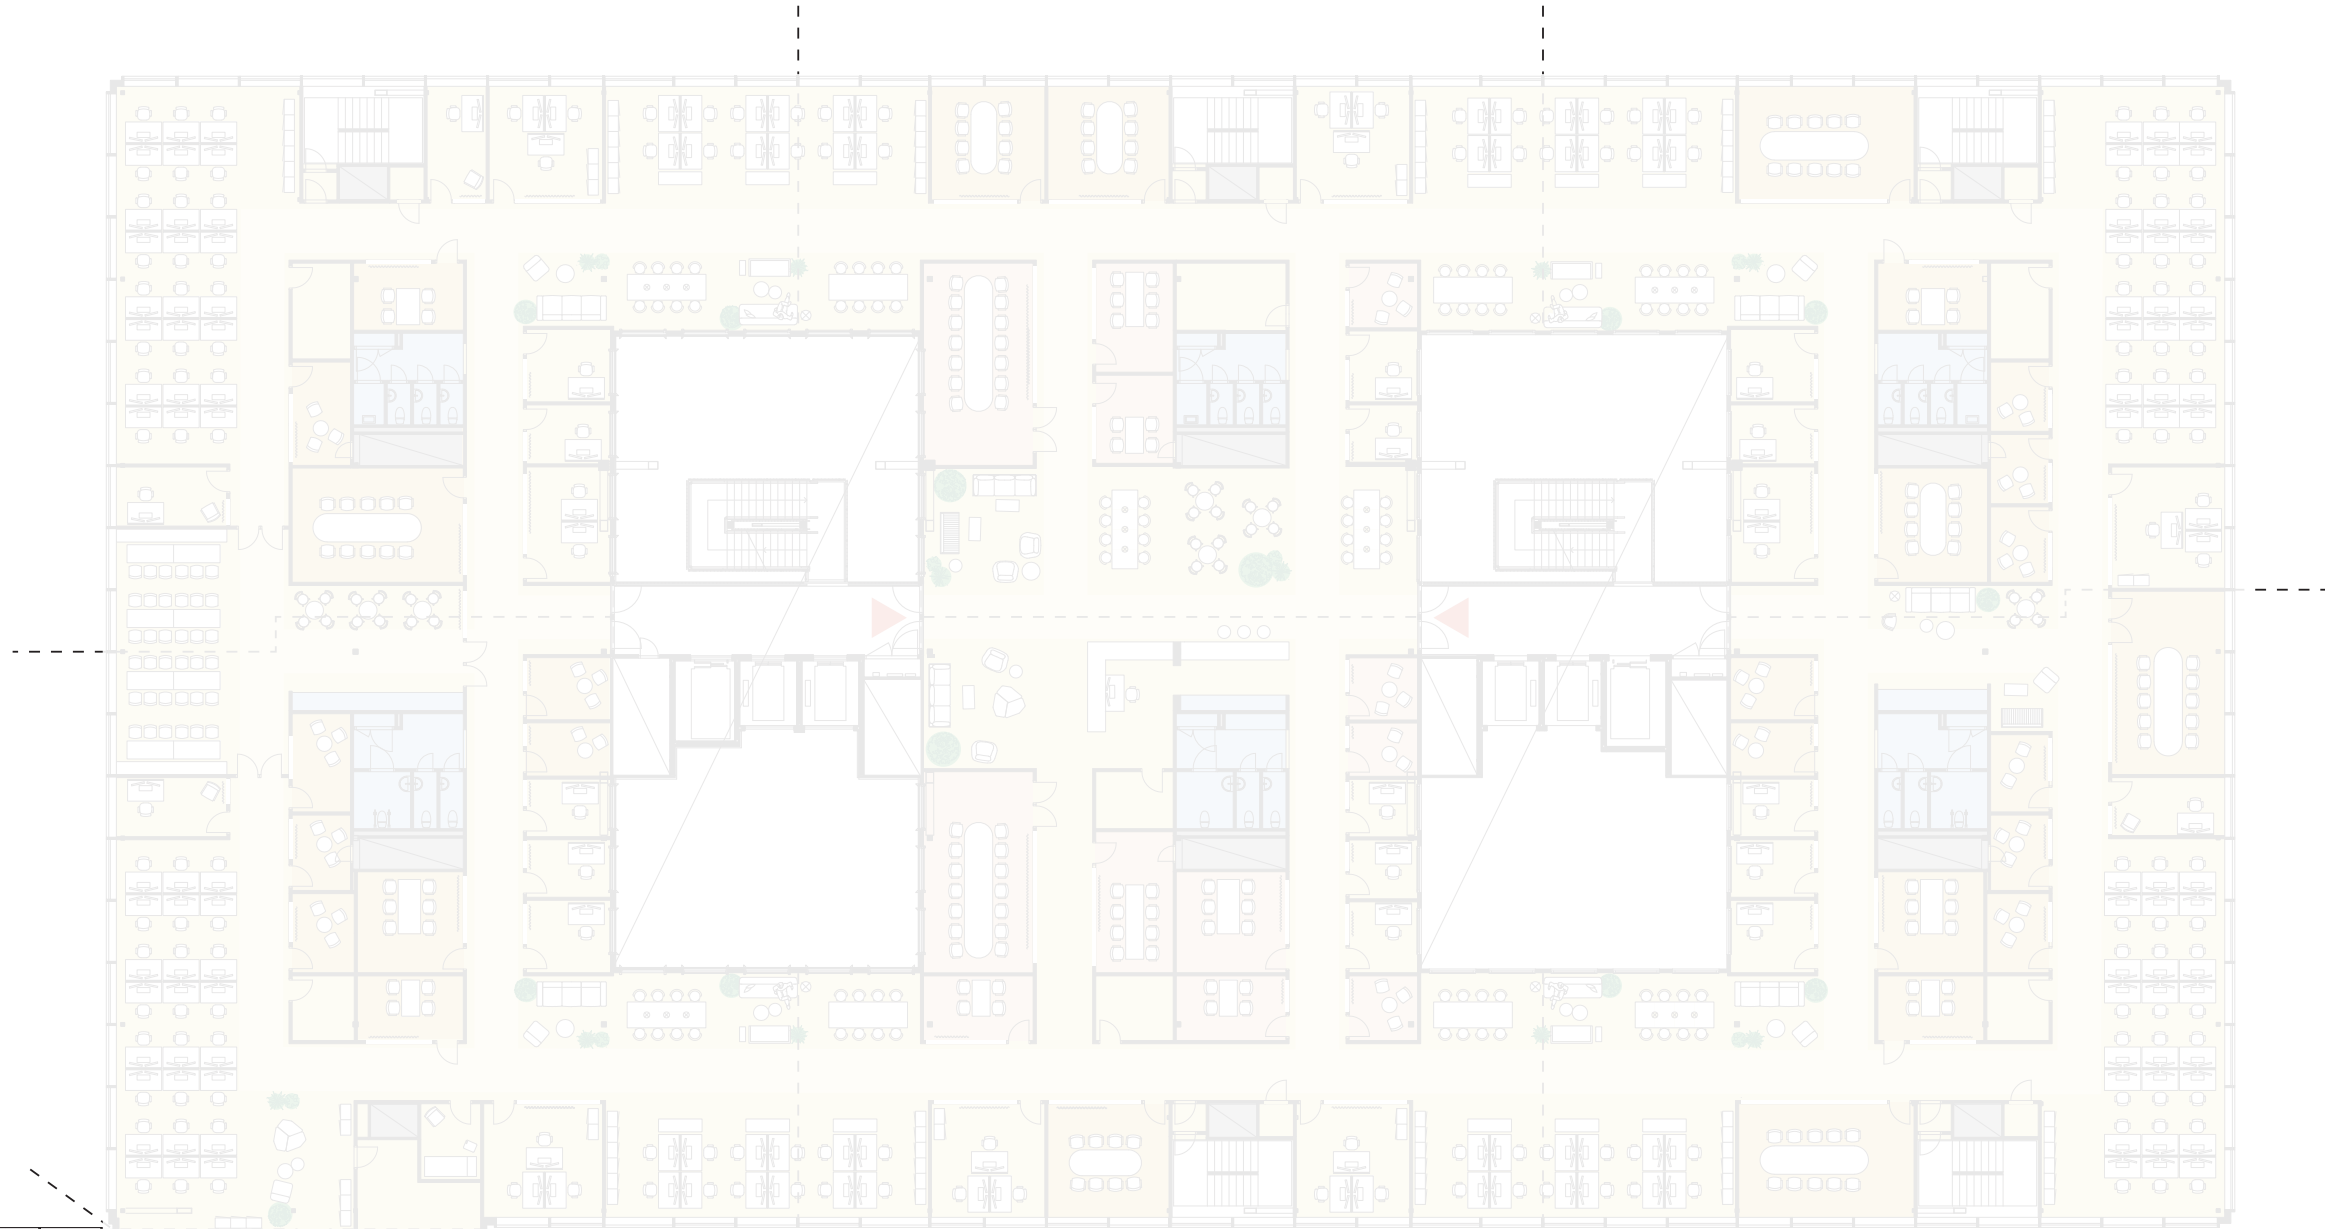

BAS Barkarby möbleringsskiss

Plan 6-7

241 kvm LOA, ca 20 personer - 12,1 kvm/person (max 24 personer)

Klimatkrav medger max 1 arbetsplats/10kvm samt 1 mötesplats per 13 kvm över hyrd LOA
Klimatkrav medger lokalt 1 arbetsplats/6kvm och 1 mötesplats per 2 kvm

HG del 8
125 kvm

HG del 7
116 kvm

ÖPPNA ARBETSPLATSER 17
ARBETSNUM 3

**TOTALT PERMANENTA
ARBETSPLATSER 20**

TILLFÄLLIGA
ARBETSPLATSER 9

MÖTESRUM FÖR 8-10 1

MÖTESRUM FÖR 4-6 1

LUNCHRUM -