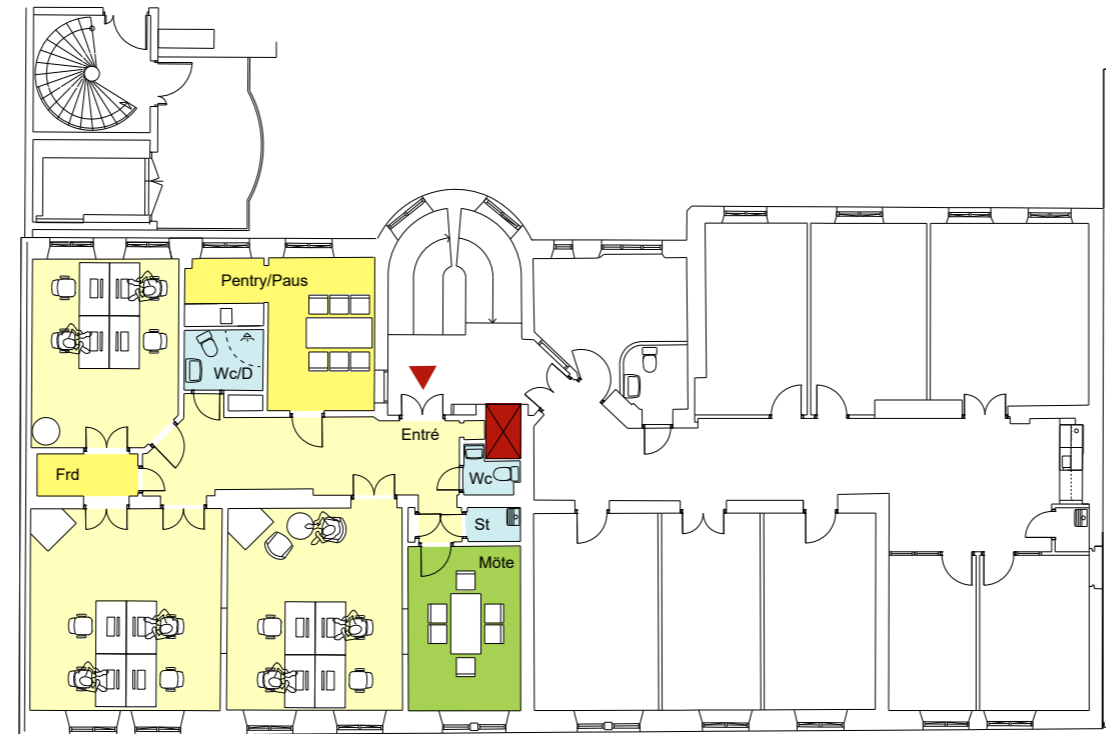

Kv Adam & Eva

Slöjdgatan 9

Plan 3

- 12 arbetsplatser
- 1st konferensrum á 6-8 platser
- LOA ca 135 m²

0 5 10m

Skala 1:200@A3

2020 09 28

Situationsplan