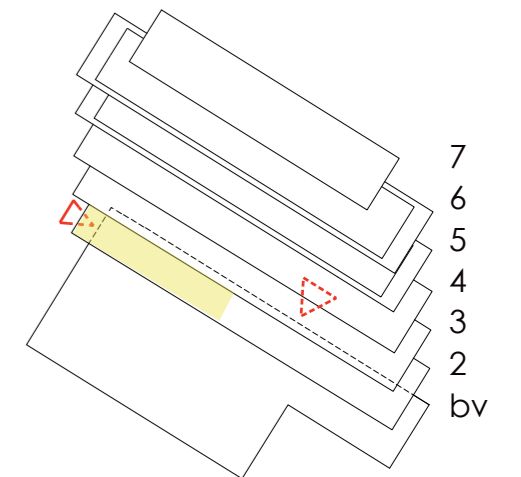

Luftverkstaden

Markusplatsen 1b
Plan 2, ca 488 kvm

- 46 arbetsplatser
- 1st konferensrum á 10 platser
- 1 st konferensrum á 6 platser
- 2 st mötesrum á 4 platser
- 2 st samtalsrum á 2 platser

Situationsplan

0 5 10m
Skala 1:200 A1 2020-03-16